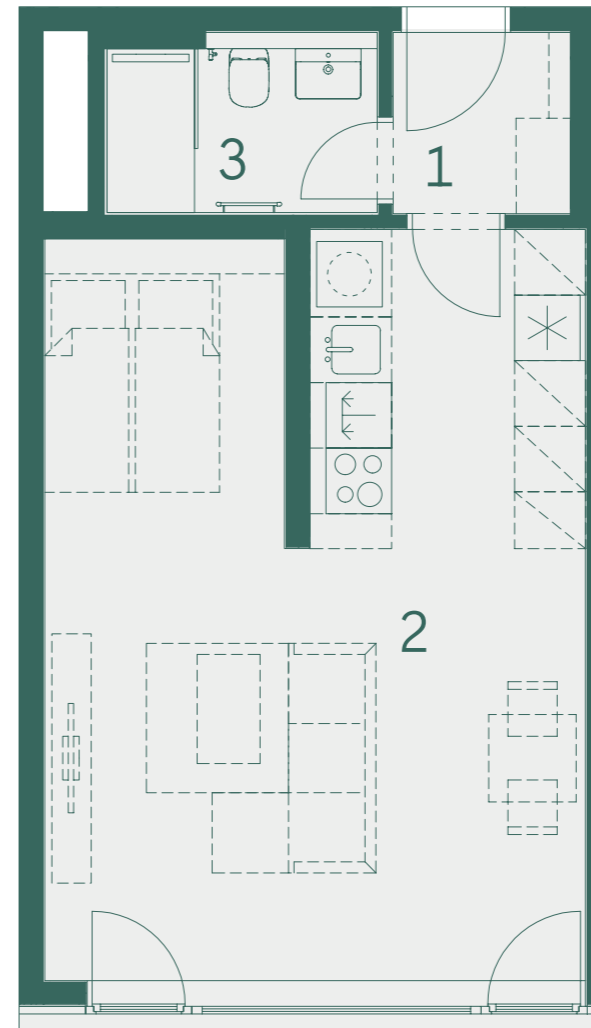

VENI VIDI
VINOŘ

Budova

C

Číslo bytu

Dispozice a celková plocha

C.2.9

1+kk
42,4 m²

Schéma projektu

Plán podlaží

Pohled na dům

Číslo	Místnost	m ²
1	Předsíň	2,7
2	Obývací pokoj + kk	33,2
3	Koupelna	3,7
	Ostatní plochy, vnitřní příčky	2,8
	Celková podlahová plocha	42,4
	Celková plocha	42,4

800 888 111
prodej@vidivinor.cz
www.vidivinor.cz

1:80