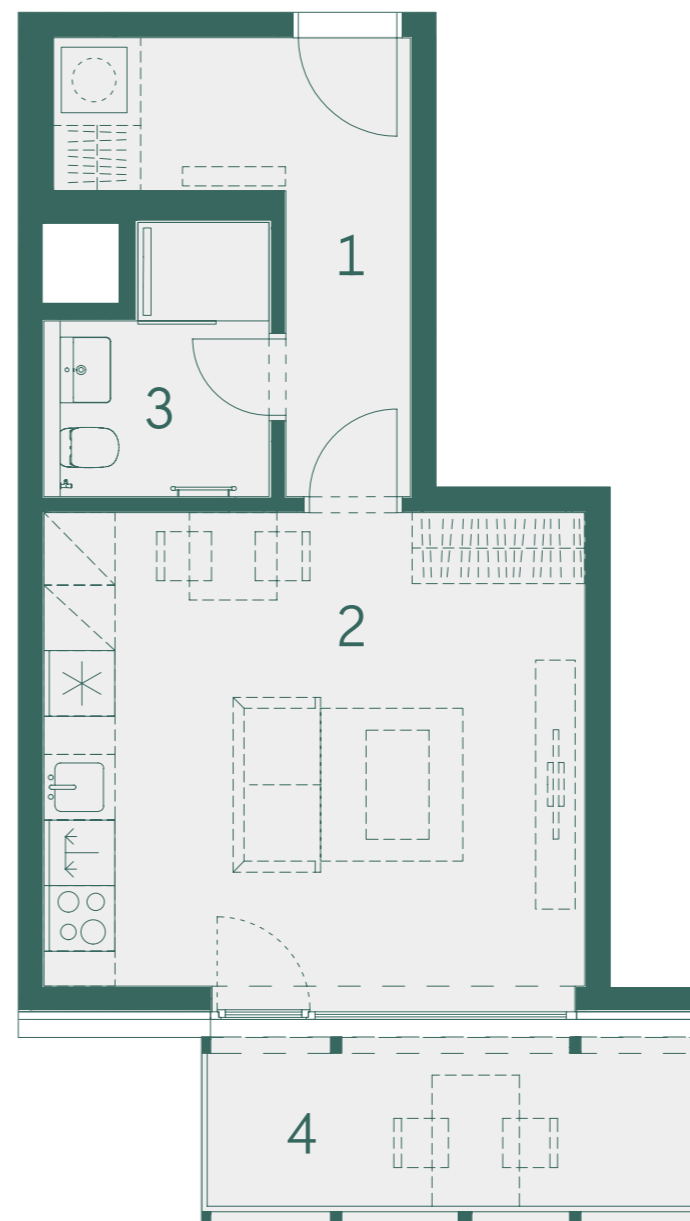

VENI VIDI  
VINOŘ

Budova

C

Číslo bytu

Dispozice a celková plocha

C.2.10

1+kk  
44,0 m<sup>2</sup>

Schéma projektu

Plán podlaží

Pohled na dům

Číslo	Místnost	m <sup>2</sup>
1	<b>Předsíň</b>	7,8
2	<b>Obývací pokoj + kk</b>	22,2
3	<b>Koupelna</b>	4,2
	<b>Ostatní plochy, vnitřní příčky</b>	2,0
	<b>Celková podlahová plocha</b>	36,2
4	<b>Balkon</b>	7,8
	<b>Celková plocha</b>	44,0

1:80