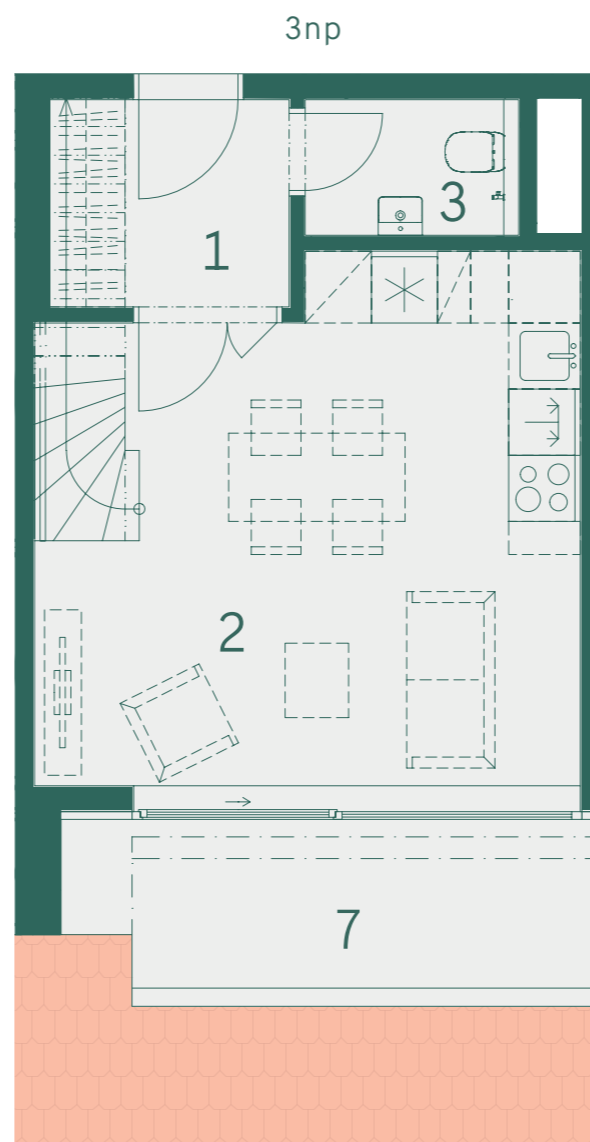

VENI VIDI
VINOŘ

Budova

C

Číslo bytu

Dispozice a celková plocha

C.3.3

2+kk
66,2 m²

Schéma projektu

Plán podlaží

Pohled na dům

4np
3np
2np
1np

Číslo	Místnost	m ²
1	Předsíň	4,1
2	Obývací pokoj + kk	23,4
3	WC	2,2
4	Chodba	5,5
5	Pokoj	14,4
6	Koupelna	5,7
	Ostatní plochy, vnitřní příčky	3,5
	Celková podlahová plocha	58,8
7	Lodžie	7,4
	Celková plocha	66,2

1:80