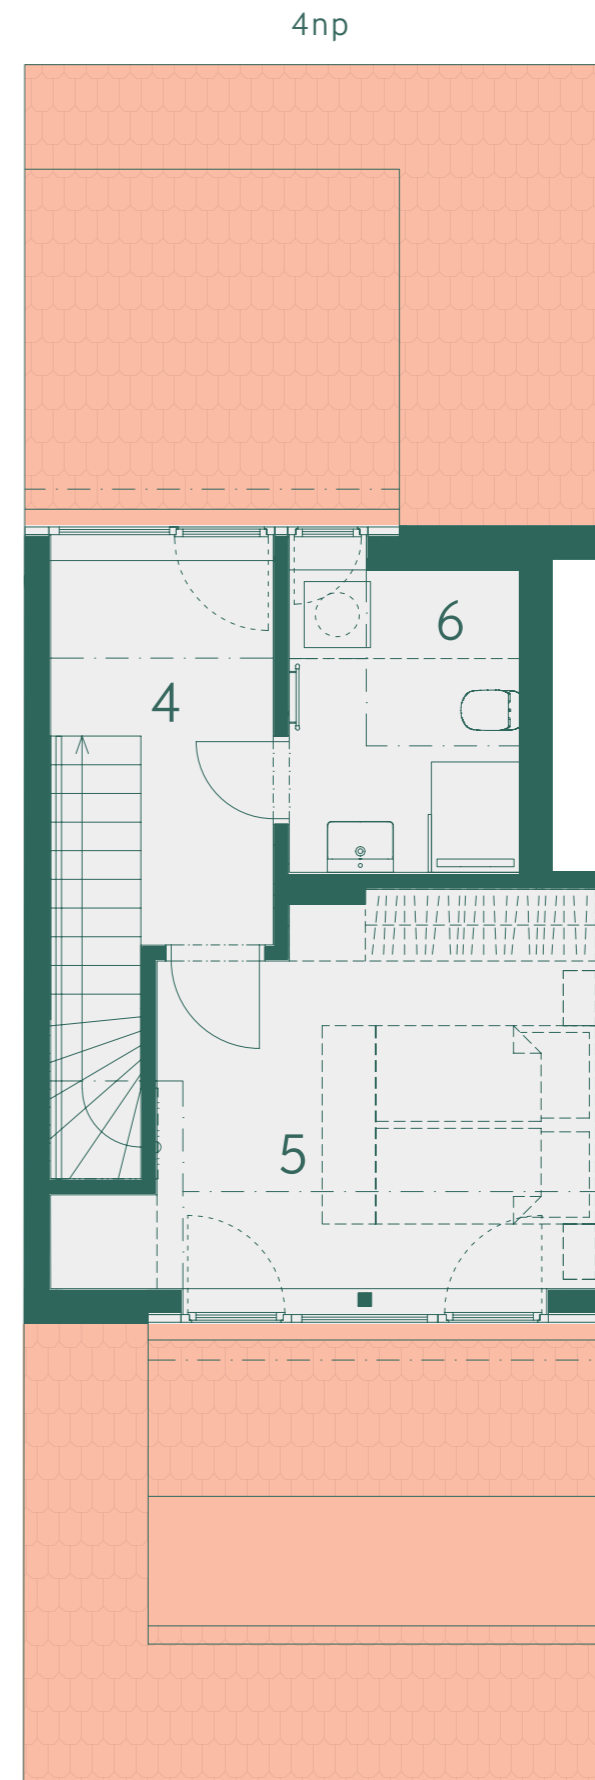

VENI VIDI
VINOŘ

Budova

C

Číslo bytu

Dispozice a celková plocha

C.3.3

2+kk
66,2 m²

Schéma projektu

Plán podlaží

Pohled na dům

4np
3np
2np
1np

Číslo	Místnost	m ²
1	Předsíň	4,1
2	Obývací pokoj + kk	23,4
3	WC	2,2
4	Chodba	5,5
5	Pokoj	14,4
6	Koupelna	5,7
	Ostatní plochy, vnitřní příčky	3,5
	Celková podlahová plocha	58,8
7	Lodžie	7,4
	Celková plocha	66,2

1:80