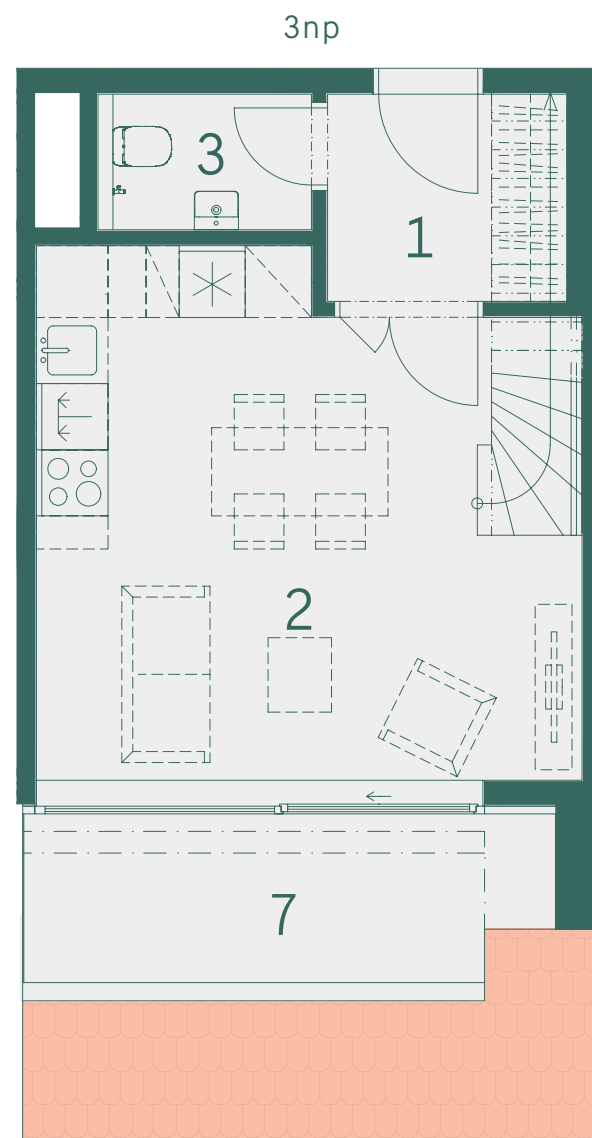

VENI VIDI
VINOŘ

Budova

C

Číslo bytu

Dispozice a celková plocha

C.3.8

2+kk
66,2 m²

Schéma projektu

Plán podlaží

Pohled na dům

Číslo	Místnost	m ²
1	Předsíň	4,1
2	Obývací pokoj + kk	23,4
3	WC	2,2
4	Chodba	5,5
5	Pokoj	14,4
6	Koupelna	5,7
	Ostatní plochy, vnitřní příčky	3,5
	Celková podlahová plocha	58,8
7	Lodžie	7,4
	Celková plocha	66,2

1:80