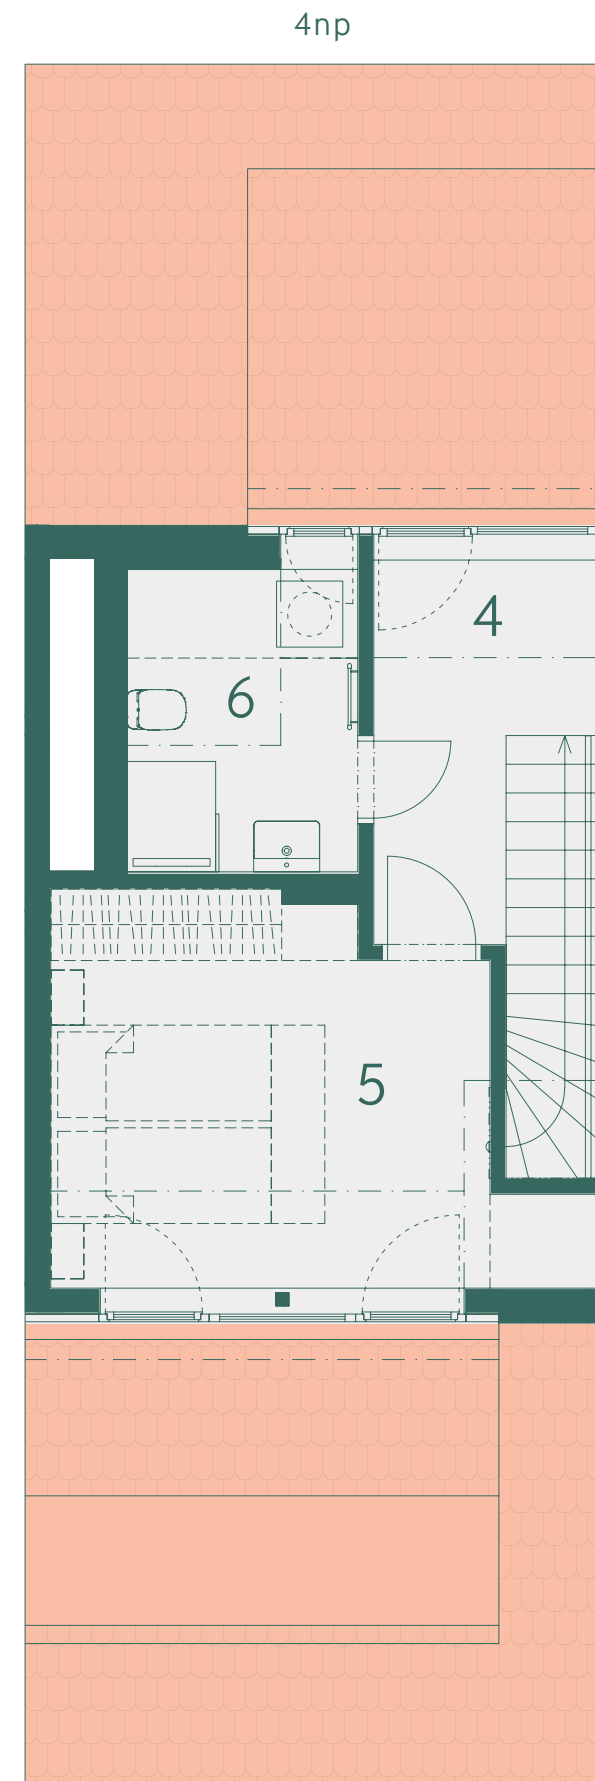

VENI VIDI
VINOŘ

Budova

C

Číslo bytu

Dispozice a celková plocha

C.3.8

2+kk
66,2 m²

Schéma projektu

Plán podlaží

Pohled na dům

Číslo	Místnost	m ²
1	Předsíň	4,1
2	Obývací pokoj + kk	23,4
3	WC	2,2
4	Chodba	5,5
5	Pokoj	14,4
6	Koupelna	5,7
	Ostatní plochy, vnitřní příčky	3,5
	Celková podlahová plocha	58,8
7	Lodžie	7,4
	Celková plocha	66,2

1:80