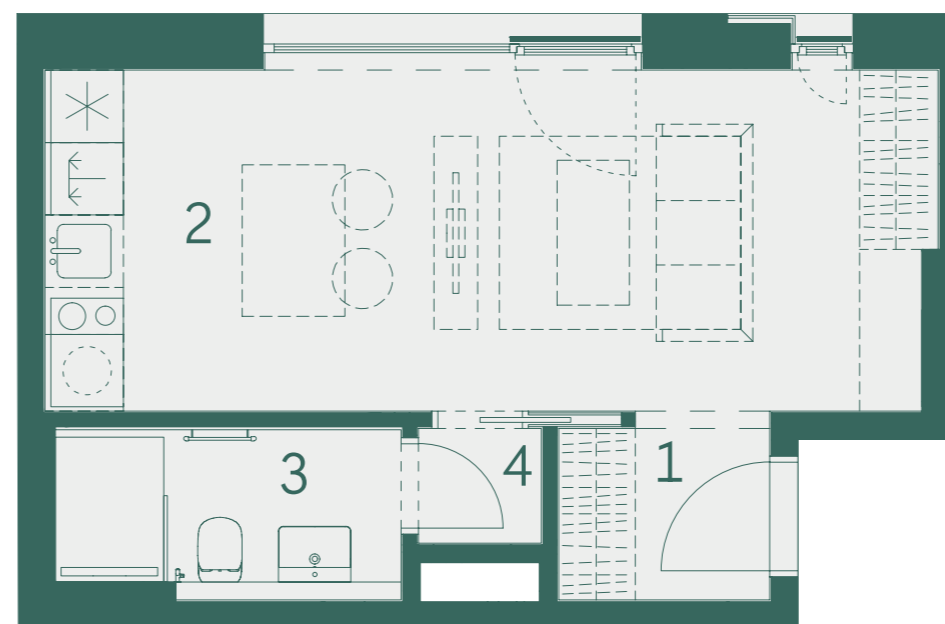

VENI VIDI  
VINOŘ

Budova

E

Číslo bytu

Dispozice a celková plocha

E.2.4

1+kk  
30,5 m<sup>2</sup>

Schéma  
projektu

Plán  
podlaží

Pohled  
na dům

Číslo	Místnost	m <sup>2</sup>
1	<b>Předsíň</b>	2,6
2	<b>Obývací pokoj + kk</b>	21,2
3	<b>Koupelna</b>	3,6
4	<b>Chodba</b>	1,0
	<b>Ostatní plochy, vnitřní příčky</b>	2,1
	<b>Celková podlahová plocha</b>	30,5
	<b>Celková plocha</b>	30,5