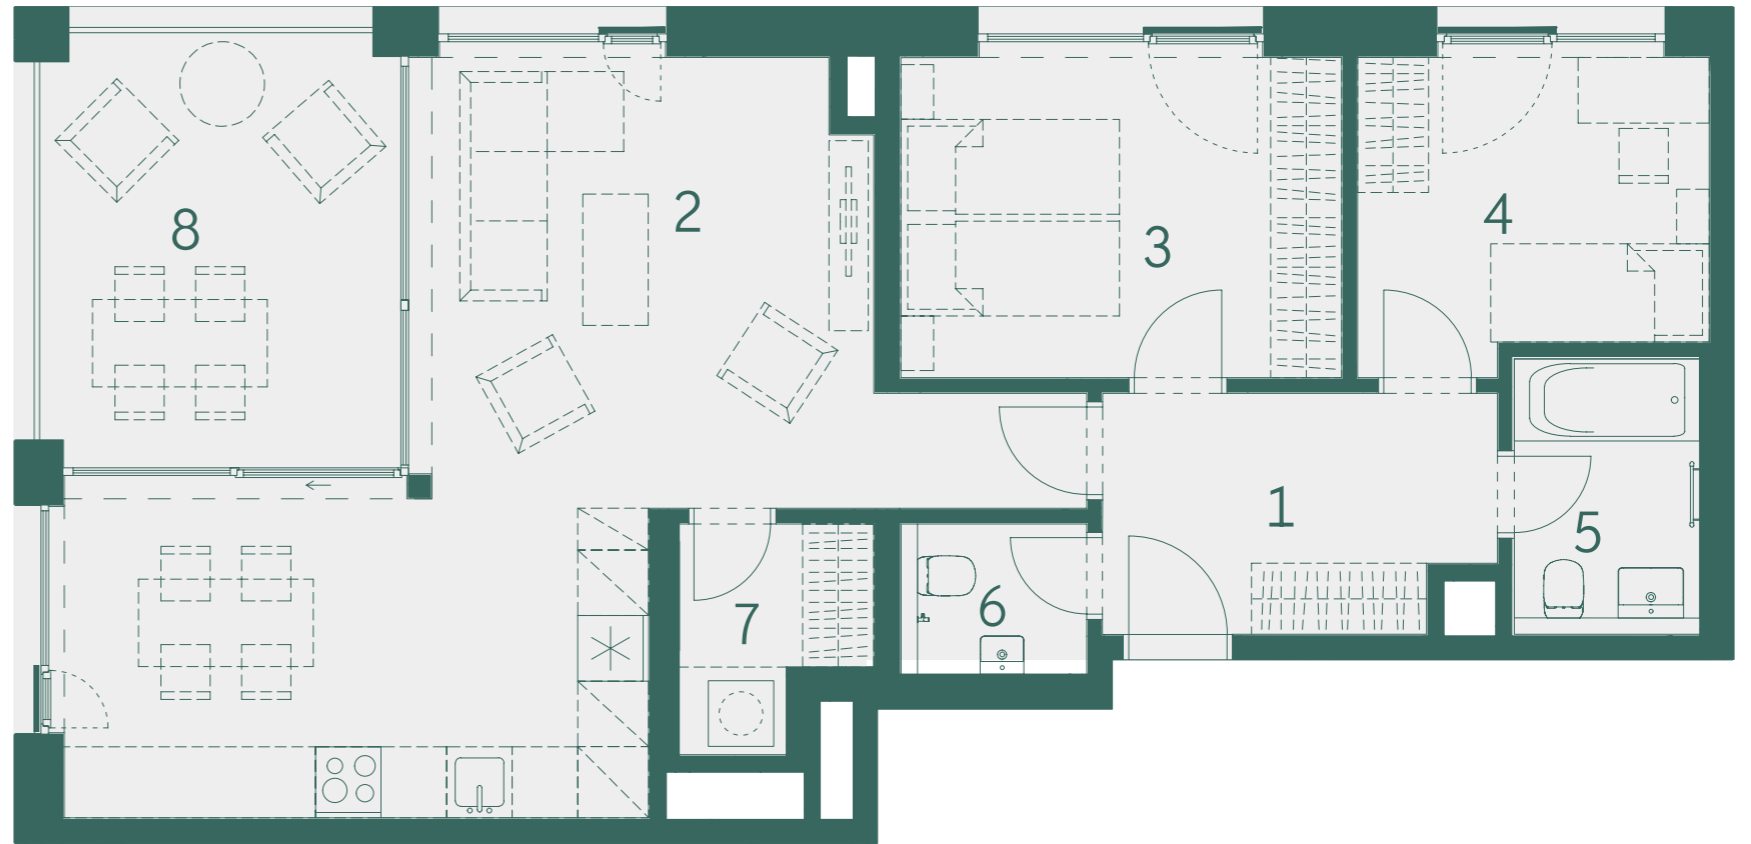

VENI VIDI  
VINOŘ

Budova

E

Číslo bytu

Dispozice a celková plocha

E.2.6

3+kk  
92,9 m<sup>2</sup>

Schéma projektu

Plán podlaží

Pohled na dům

3np  
2np  
1np

Číslo	Místnost	m <sup>2</sup>
1	Předsíň	7,5
2	Obývací pokoj + kk	35,9
3	Pokoj	12,2
4	Pokoj	9,1
5	Koupelna	4,0
6	WC	2,1
7	Komora	3,1
	Ostatní plochy, vnitřní příčky	6,0
	<b>Celková podlahová plocha</b>	<b>79,9</b>
8	Terasa	13,0
	<b>Celková plocha</b>	<b>92,9</b>

1:80

NEOCITY