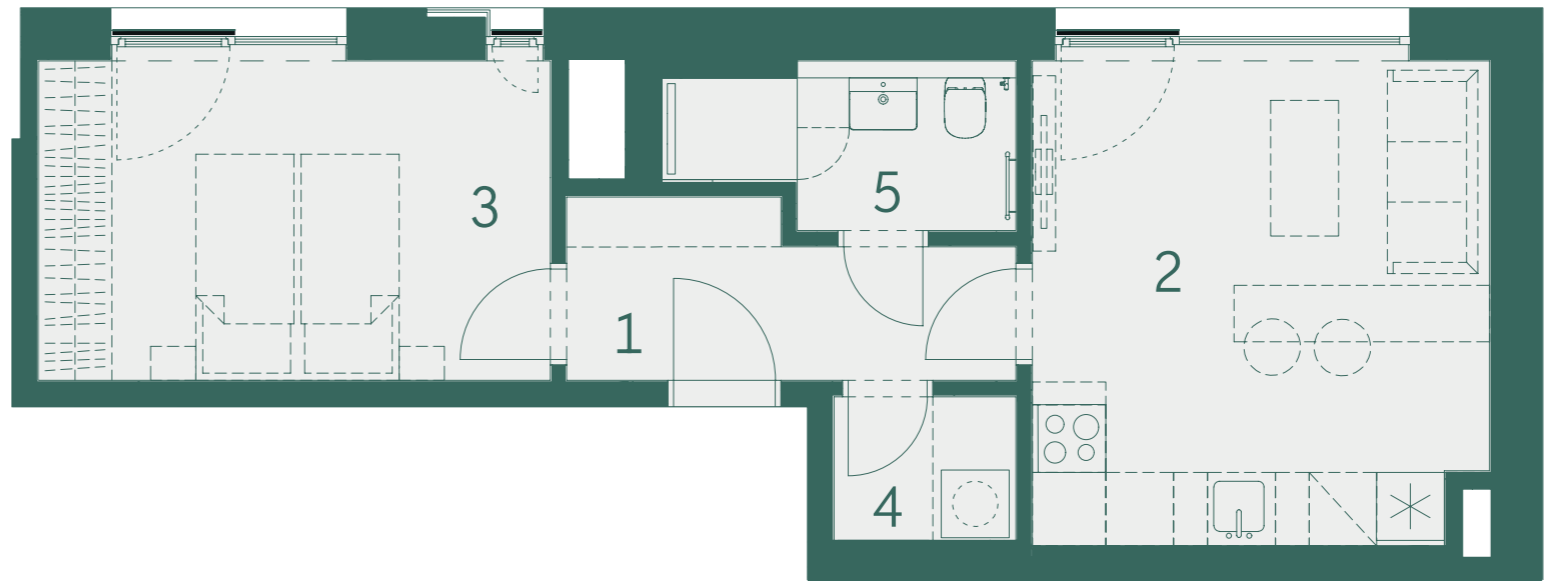

VENI VIDI
VINOŘ

Budova

F

Číslo bytu

Dispozice a celková plocha

F.2.1

2+kk
45,4 m²

Schéma projektu

Plán podlaží

Pohled na dům

3np
2np
1np

Číslo	Místnost	m ²
1	Předsíň	5,5
2	Obývací pokoj + kk	17,5
3	Pokoj	13,2
4	Komora	2,2
5	Koupelna	3,7
	Ostatní plochy, vnitřní příčky	3,3
	Celková podlahová plocha	45,4
	Celková plocha	45,4