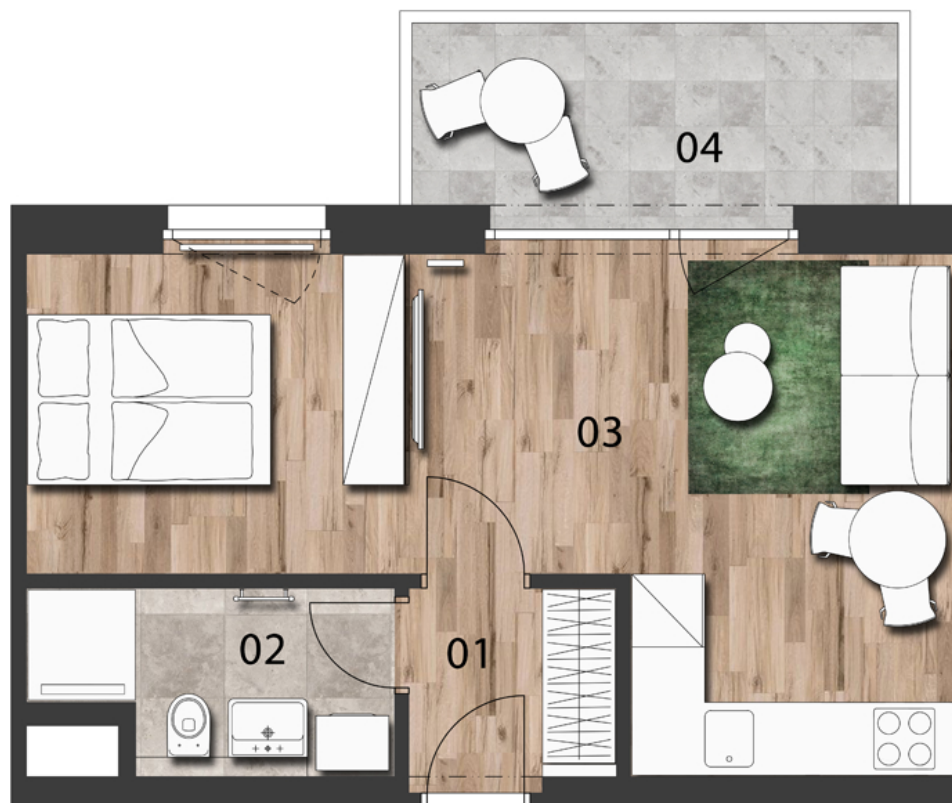

BYT 206

1,5+KK | 2.NP

01	CHODBA	2,9 m ²
02	KOUPELNA S WC	3,7 m ²
03	OBÝVACÍ POKOJ + KK	24,8 m ²
UŽITNÁ PLOCHA BYTU		31,4 m²
CELKOVÁ PLOCHA BYTU		33,5 m²
04	BALKON	6,0 m ²

206

Uvedené míry jsou pouze orientační. Zařízení bytu mimo sanitárních předmětů je ilustrativní a není součástí dodávky. Developer si vyhrazuje právo na změnu.
Celková plocha je plocha dle NV č. 366/2013.