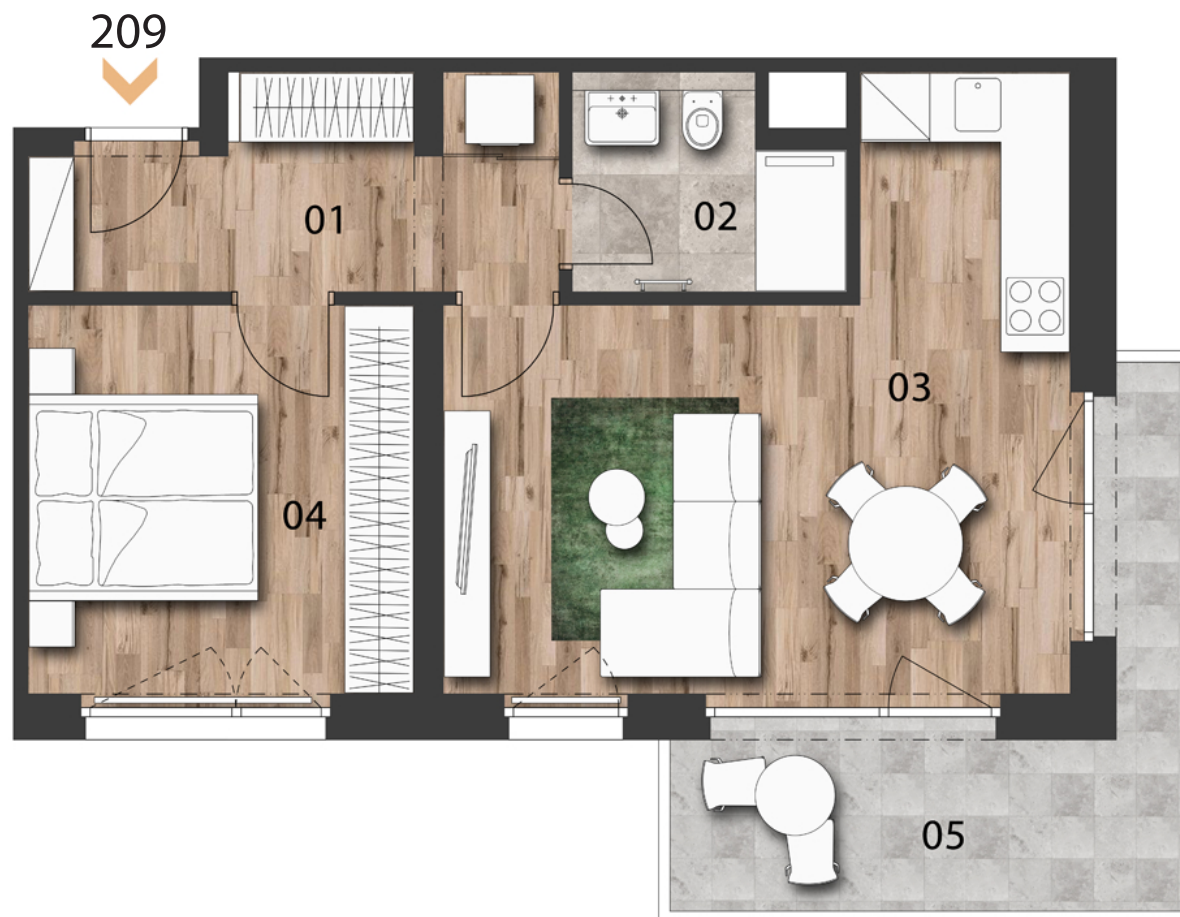

## BYT 209

2+KK | 2.NP

01	CHODBA	7,7 m <sup>2</sup>
02	KOUPELNA S WC	3,6 m <sup>2</sup>
03	OBÝVACÍ POKOJ + KK	22,8 m <sup>2</sup>
04	POKOJ	11,6 m <sup>2</sup>
<b>UŽITNÁ PLOCHA BYTU</b>		<b>45,7 m<sup>2</sup></b>
<b>CELKOVÁ PLOCHA BYTU</b>		<b>49,4 m<sup>2</sup></b>
05	BALKON	8,7 m <sup>2</sup>

0m 1 2 4

Uvedené míry jsou pouze orientační. Zařízení bytu mimo sanitárních předmětů je ilustrativní a není součástí dodávky. Developer si vyhrazuje právo na změnu.  
Celková plocha je plocha dle NV č. 366/2013.