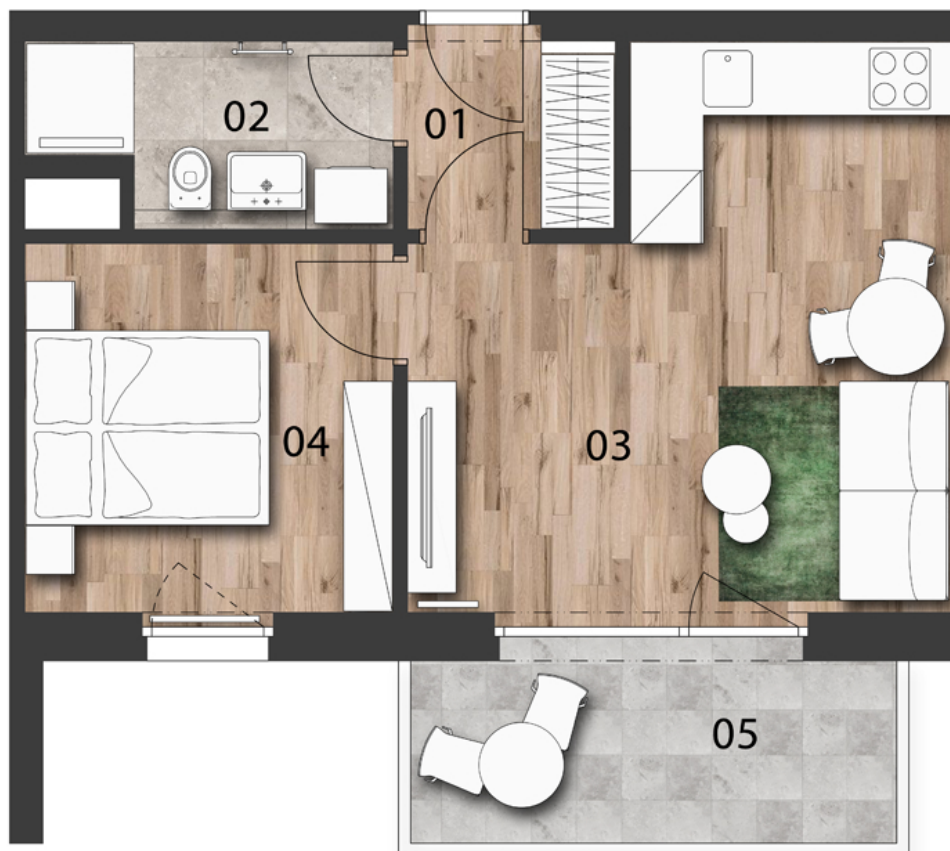

## BYT 211

2+KK | 2.NP

01	CHODBA	2,9 m <sup>2</sup>
02	KOUPELNA S WC	3,7 m <sup>2</sup>
03	OBÝVACÍ POKOJ + KK	18,3 m <sup>2</sup>
04	POKOJ	9,2 m <sup>2</sup>
<b>UŽITNÁ PLOCHA BYTU</b>		<b>34,1 m<sup>2</sup></b>
<b>CELKOVÁ PLOCHA BYTU</b>		<b>36,5 m<sup>2</sup></b>
05	BALKON	6,0 m <sup>2</sup>

211

Uvedené míry jsou pouze orientační. Zařízení bytu mimo sanitárních předmětů je ilustrativní a není součástí dodávky. Developer si vyhrazuje právo na změnu.  
Celková plocha je plocha dle NV č. 366/2013.