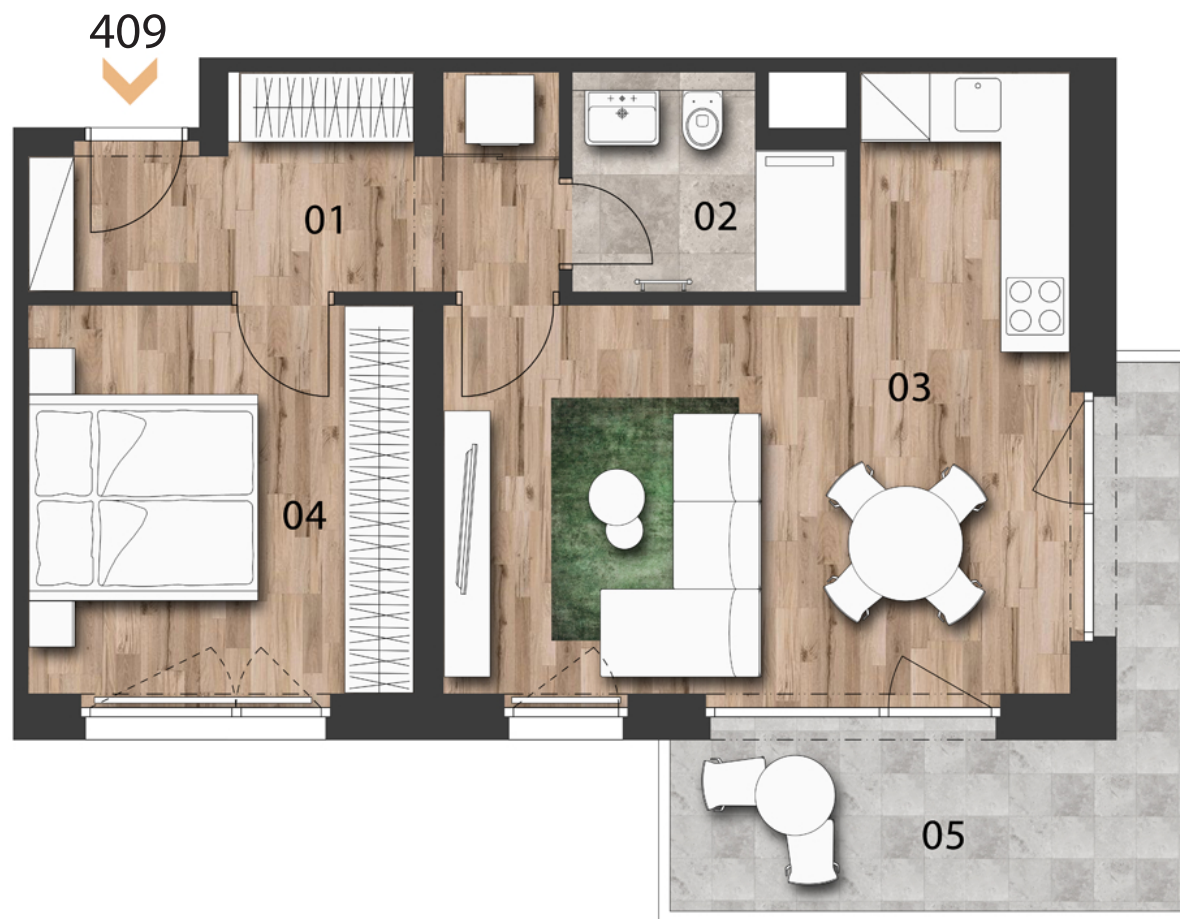

BYT 409

2+KK | 4.NP

01	CHODBA	7,7 m ²
02	KOUPELNA S WC	3,6 m ²
03	OBÝVACÍ POKOJ + KK	22,8 m ²
04	POKOJ	11,6 m ²
UŽITNÁ PLOCHA BYTU		45,7 m²
CELKOVÁ PLOCHA BYTU		49,4 m²
05	BALKON	8,7 m ²

0m 1 2 4

Uvedené míry jsou pouze orientační. Zařízení bytu mimo sanitárních předmětů je ilustrativní a není součástí dodávky. Developer si vyhrazuje právo na změnu.
Celková plocha je plocha dle NV č. 366/2013.