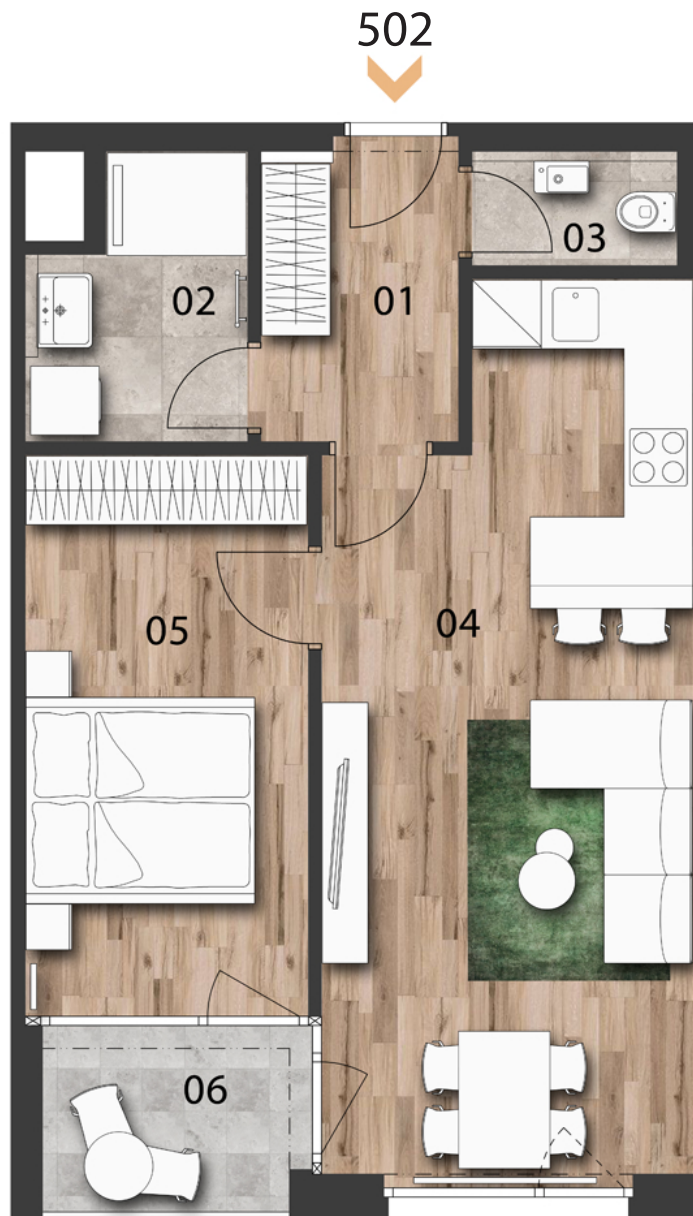

BYT 502

2+KK | 5.NP

01	CHODBA	4,7 m ²
02	KOUPELNA	4,0 m ²
03	WC	1,6 m ²
04	OBÝVACÍ POKOJ + KK	23,6 m ²
05	POKOJ	12 m ²
UŽITNÁ PLOCHA BYTU		45,9 m²
CELKOVÁ PLOCHA BYTU		49,1 m²
06	LODŽIE	3,8 m ²

Uvedené míry jsou pouze orientační. Zařízení bytu mimo sanitárních předmětů je ilustrativní a není součástí dodávky. Developer si vyhrazuje právo na změnu.
Celková plocha je plocha dle NV č. 366/2013.