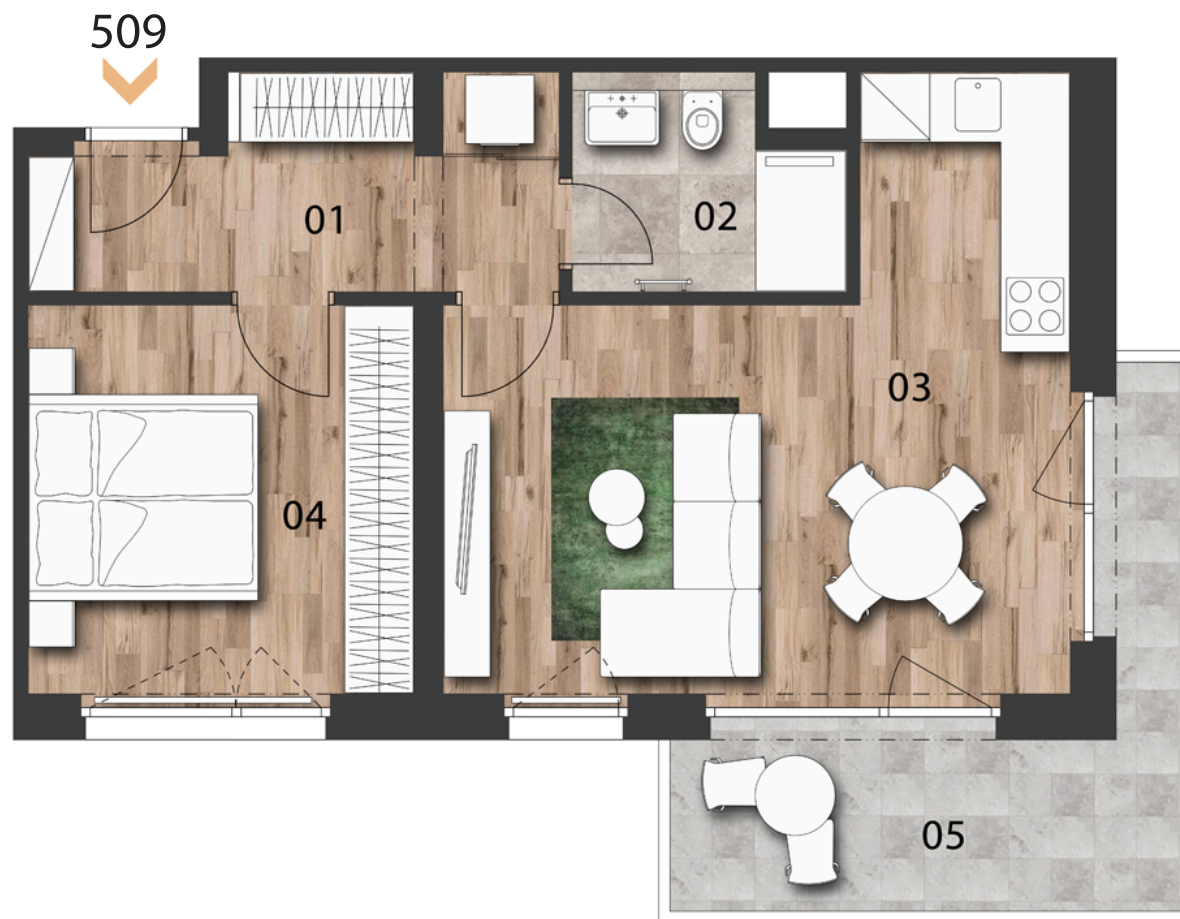

BYT 509

2+KK | 5.NP

01	CHODBA	7,7 m ²
02	KOUPELNA S WC	3,6 m ²
03	OBÝVACÍ POKOJ + KK	22,8 m ²
04	POKOJ	11,6 m ²
UŽITNÁ PLOCHA BYTU		45,7 m²
CELKOVÁ PLOCHA BYTU		49,4 m²
05	BALKON	8,7 m ²

0m 1 2 4

Uvedené míry jsou pouze orientační. Zařízení bytu mimo sanitárních předmětů je ilustrativní a není součástí dodávky. Developer si vyhrazuje právo na změnu.
Celková plocha je plocha dle NV č. 366/2013.