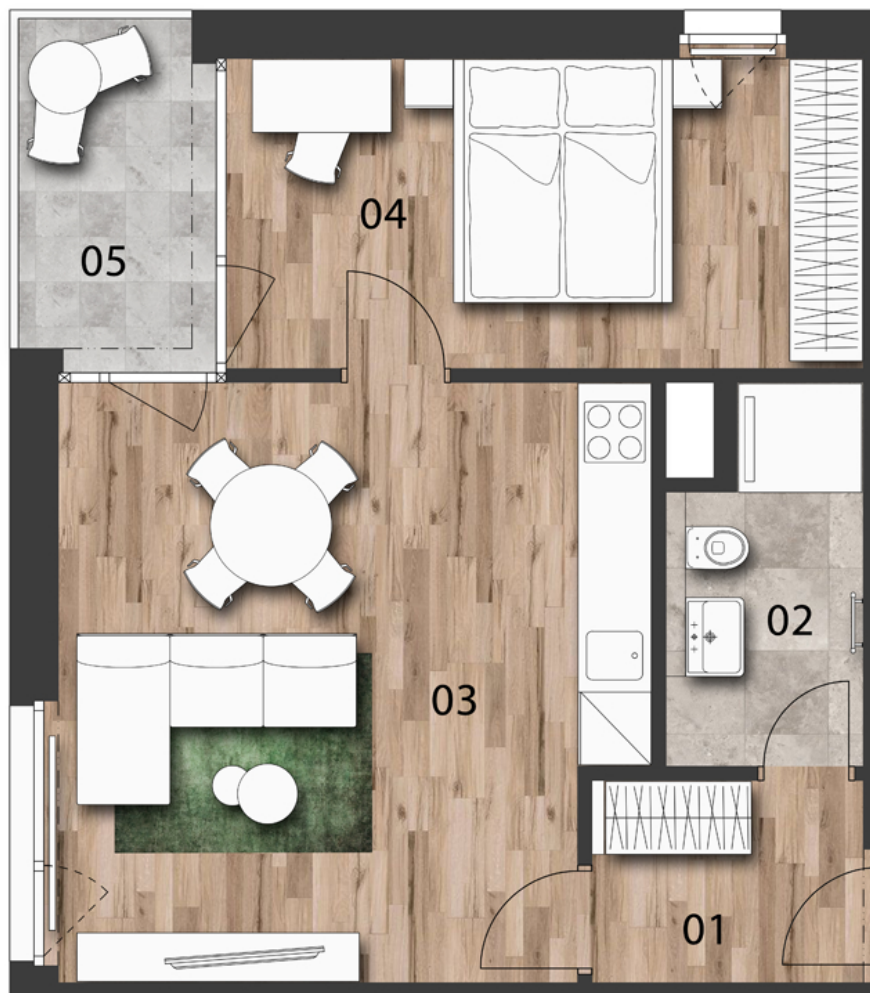

Garden LIVING

BYT 704

2+KK | 7.NP

01	CHODBA	3,9 m ²
02	KOUPELNA S WC	4,2 m ²
03	OBÝVACÍ POKOJ + KK	23,2 m ²
04	POKOJ	13,3 m ²
UŽITNÁ PLOCHA BYTU		44,6 m²
CELKOVÁ PLOCHA BYTU		47,2 m²
05	LODŽIE	4,6 m ²

704

Uvedené míry jsou pouze orientační. Zařízení bytu mimo sanitárních předmětů je ilustrativní a není součástí dodávky. Developer si vyhrazuje právo na změnu.
Celková plocha je plocha dle NV č. 366/2013.