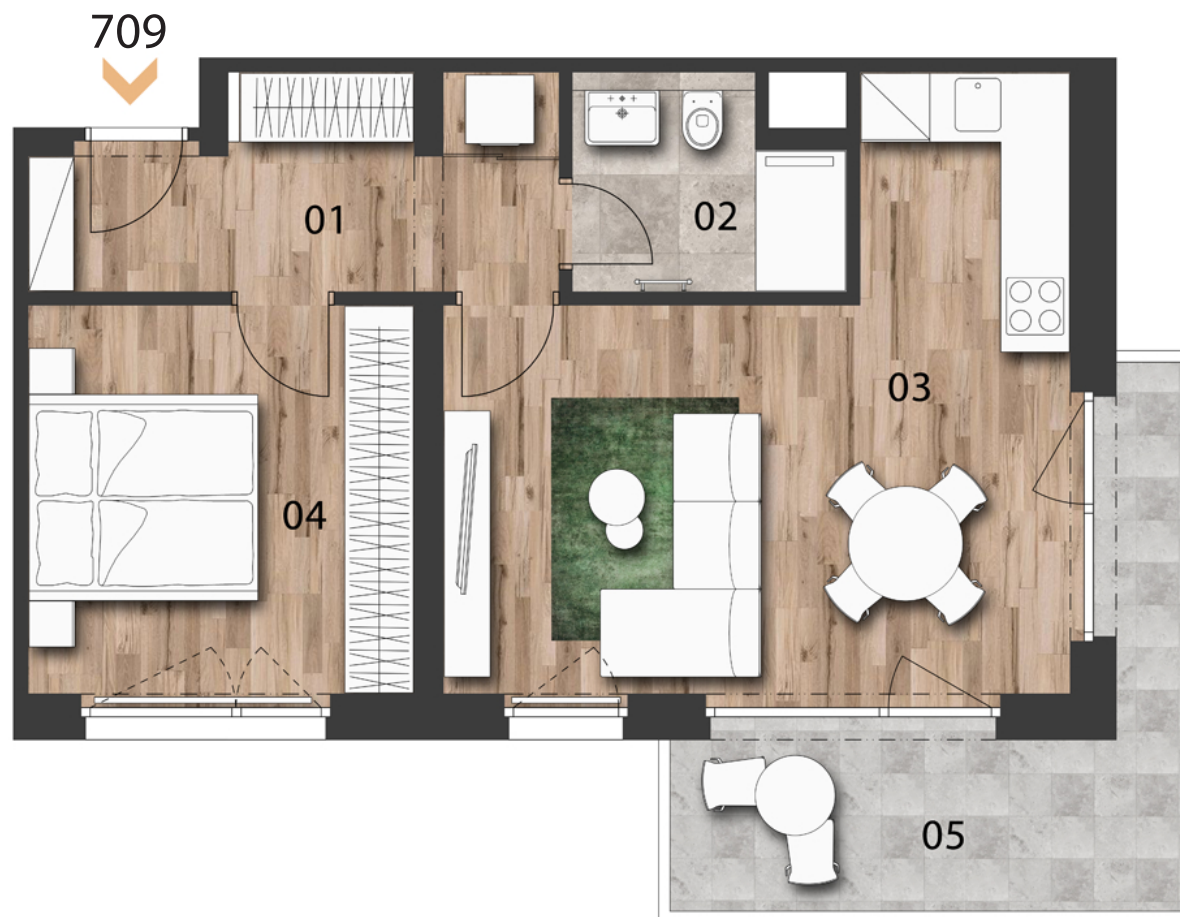

## BYT 709

2+KK | 7.NP

01	CHODBA	7,7 m <sup>2</sup>
02	KOUPELNA S WC	3,6 m <sup>2</sup>
03	OBÝVACÍ POKOJ + KK	22,8 m <sup>2</sup>
04	POKOJ	11,6 m <sup>2</sup>
<b>UŽITNÁ PLOCHA BYTU</b>		<b>45,7 m<sup>2</sup></b>
<b>CELKOVÁ PLOCHA BYTU</b>		<b>49,4 m<sup>2</sup></b>
05	BALKON	8,7 m <sup>2</sup>

Uvedené míry jsou pouze orientační. Zařízení bytu mimo sanitárních předmětů je ilustrativní a není součástí dodávky. Developer si vyhrazuje právo na změnu.  
Celková plocha je plocha dle NV č. 366/2013.