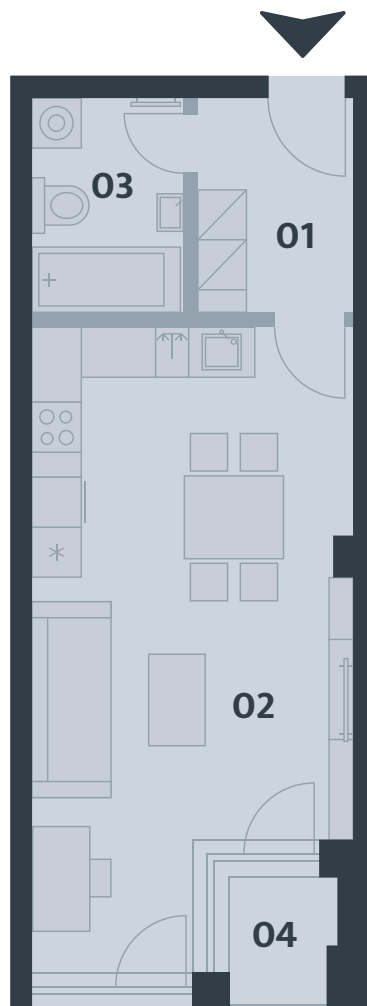

REZIDENCE **ODRA**

BJ2_01

Dispozice 1+kk

Podlaží 2.NP

Podlahová plocha* 45,61 m²

*Plocha dle vyhl. č. Sb., 366/2013 obsahující plochy příček a komoru mimo byt. Součástí plochy nejsou terasy / lodžie.

č.m.	název místnosti	m²
01	chodba	4,94
02	obývací pokoj + kk	26,99
03	koupelna	4,68
04	lodžie	1,98

příslušenství

komora 7,90

Klientské centrum

✉ prodej@odrarezidence.cz

☎ +420 728 573 177

odrarezidence.cz