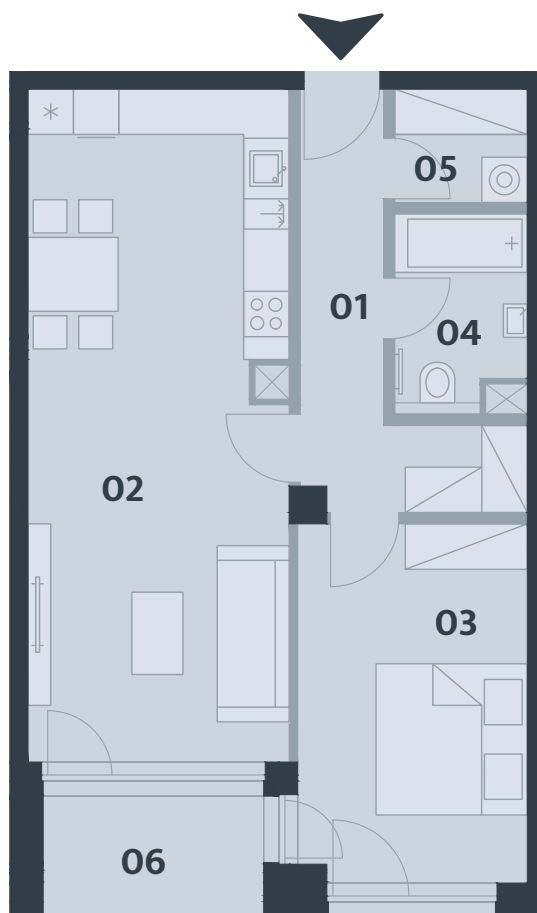

REZIDENCE **ODRA**

BJ2_04

Dispozice 2+kk

Podlaží 2.NP

Podlahová plocha* 70,67 m²

*Plocha dle vyhl. č. Sb., 366/2013 obsahující plochy příček a komoru mimo byt. Součástí plochy nejsou terasy / lodžie.

č.m.	název místnosti	m²
01	chodba	8,22
02	obývací pokoj + kk	30,39
03	ložnice	14,32
04	koupelna	4,17
05	šatna	2,63
06	lodžie	4,66

příslušenství

komora 7,07

Klientské centrum

✉ prodej@odrarezidence.cz

☎ +420 728 573 177

odrarezidence.cz