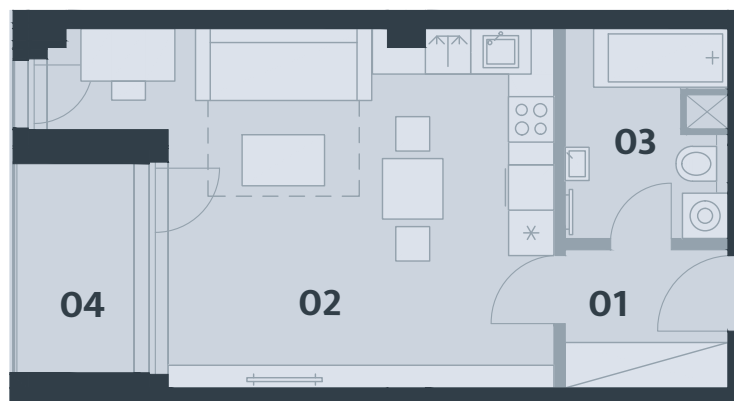

REZIDENCE **ODRA**

BJ2_06

Dispozice 1+kk

Podlaží 2.NP

Podlahová plocha* 44,54 m²

*Plocha dle vyhl. č. Sb., 366/2013 obsahující plochy příček a komoru mimo byt. Součástí plochy nejsou terasy / lodžie.

č.m.	název místnosti	m²
01	chodba	3,92
02	obývací pokoj + kk	26,17
03	koupelna	5,59
04	lodžie	4,42

příslušenství

komora 7,44

Klientské centrum

✉ prodej@odrarezidence.cz

☎ +420 728 573 177

odrarezidence.cz