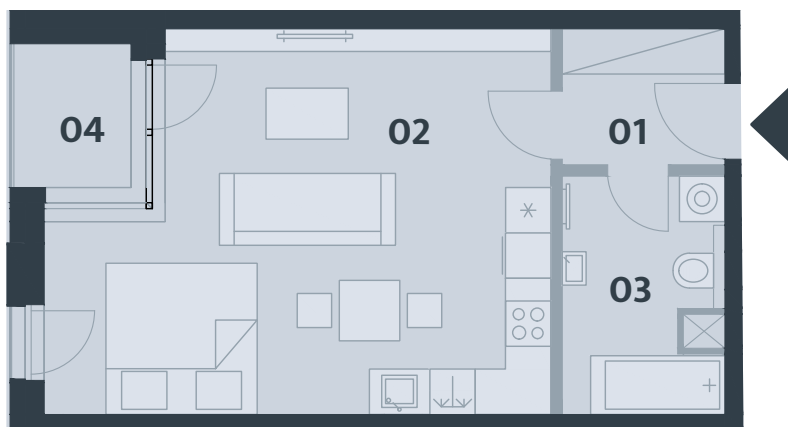

REZIDENCE **ODRA**

BJ2_07

Dispozice 1+kk

Podlaží 2.NP

Podlahová plocha* 46,03 m²

*Plocha dle vyhl. č. Sb., 366/2013 obsahující plochy příček a komoru mimo byt. Součástí plochy nejsou terasy / lodžie.

č.m.	název místnosti	m ²
01	chodba	3,87
02	obývací pokoj + kk	30,09
03	koupelna	6,40
04	lodžie	3,04

příslušenství

komora 4,21

0 0.5 1 2m

situační výkres

umístění bytu

řez objektem

Klientské centrum

✉ prodej@odrarezidence.cz