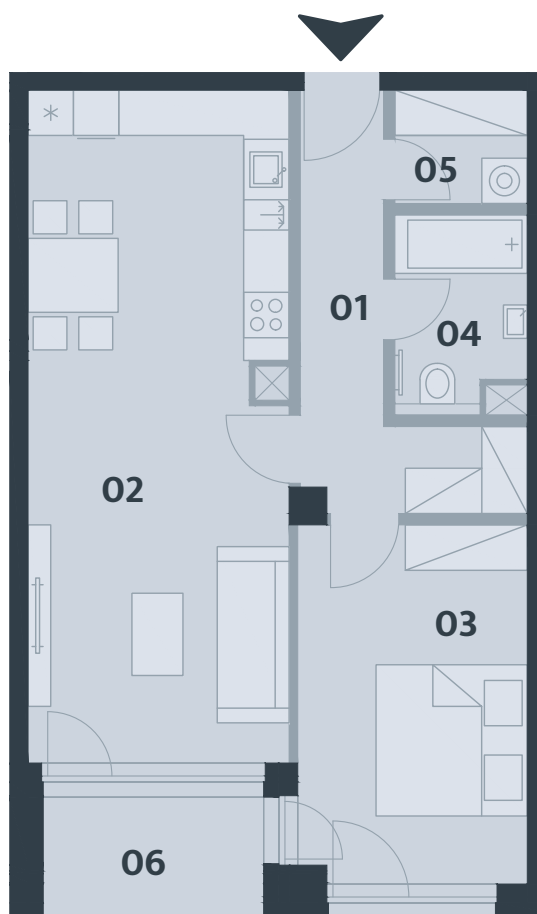

REZIDENCE **ODRA**

BJ4_04

Dispozice 2+kk

Podlaží 4.NP

Podlahová plocha* 74,51 m²

*Plocha dle vyhl. č. Sb., 366/2013 obsahující plochy příček a komoru mimo byt. Součástí plochy nejsou terasy / lodžie.

č.m.	název místnosti	m²
01	chodba	8,22
02	obývací pokoj + kk	30,36
03	ložnice	14,32
04	koupelna	4,17
05	šatna	2,63
06	lodžie	4,66
příslušenství		
	komora	10,91

Klientské centrum

✉ prodej@odrarezidence.cz

☎ +420 728 573 177

odrarezidence.cz