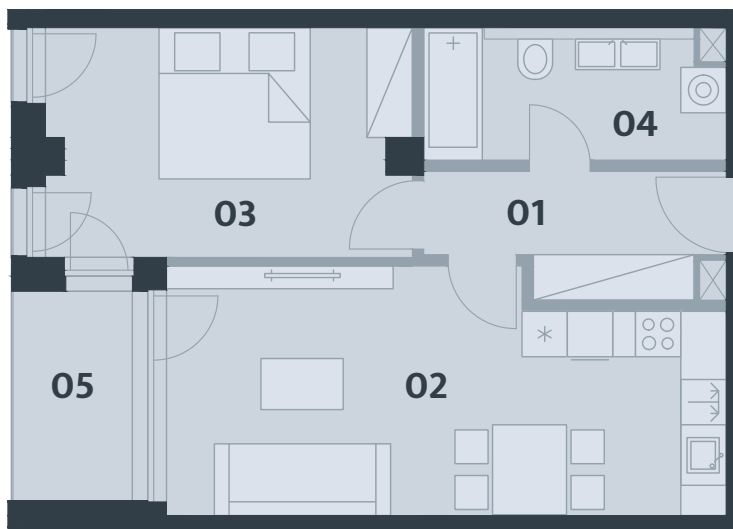

REZIDENCE **ODRA**

BJ4_06

Dispozice 2+kk

Podlaží 4.NP

Podlahová plocha* 57,78 m²

*Plocha dle vyhl. č. Sb., 366/2013 obsahující plochy příček a komoru mimo byt. Součástí plochy nejsou terasy / lodžie.

č.m.	název místnosti	m²
01	chodba	5,63
02	obývací pokoj + kk	22,85
03	ložnice	14,42
04	koupelna	6,36
05	lodžie	4,42

příslušenství

komora 5,32

Klientské centrum

✉ prodej@odrarezidence.cz

☎ +420 728 573 177

odrarezidence.cz