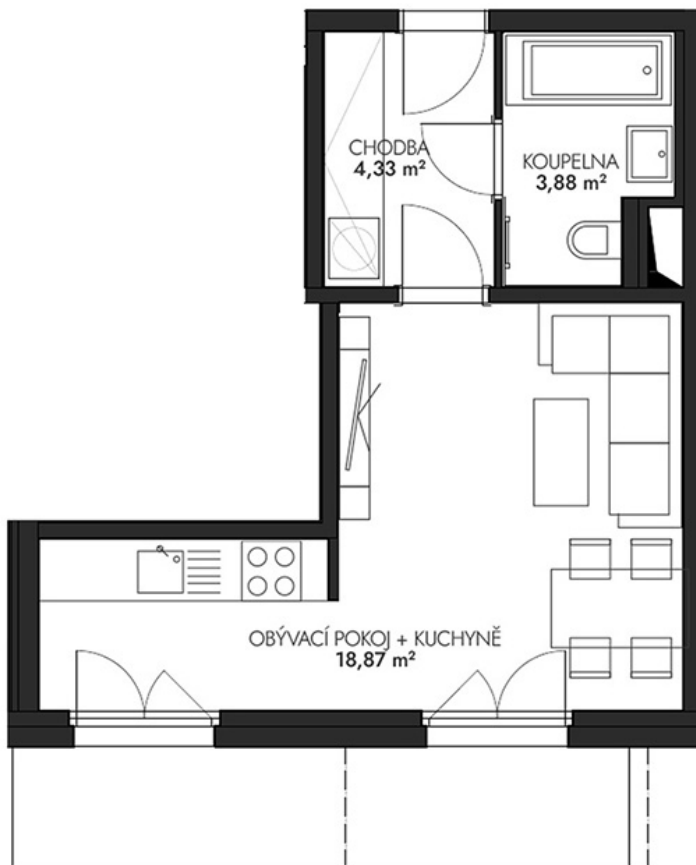

## Byt č. 3 (A.1.3)

Byt. dům č.: BD A  
Patro: 1. NP  
Dispozice: 1+kk

Celková plocha: 27.0 m<sup>2</sup>  
Plocha zahrádky: 56.0 m<sup>2</sup>

Veškeré texty, materiály, dokumenty, údaje, modely, vizualizace, vyobrazení a jiné podklady prezentované na těchto webových stránkách jsou pouze ilustrační, nejsou závazné a nepředstavují nabídku ani návrh na uzavření smlouvy. Provozovatel těchto webových stránek si zároveň vyhrazuje právo na jejich změnu.