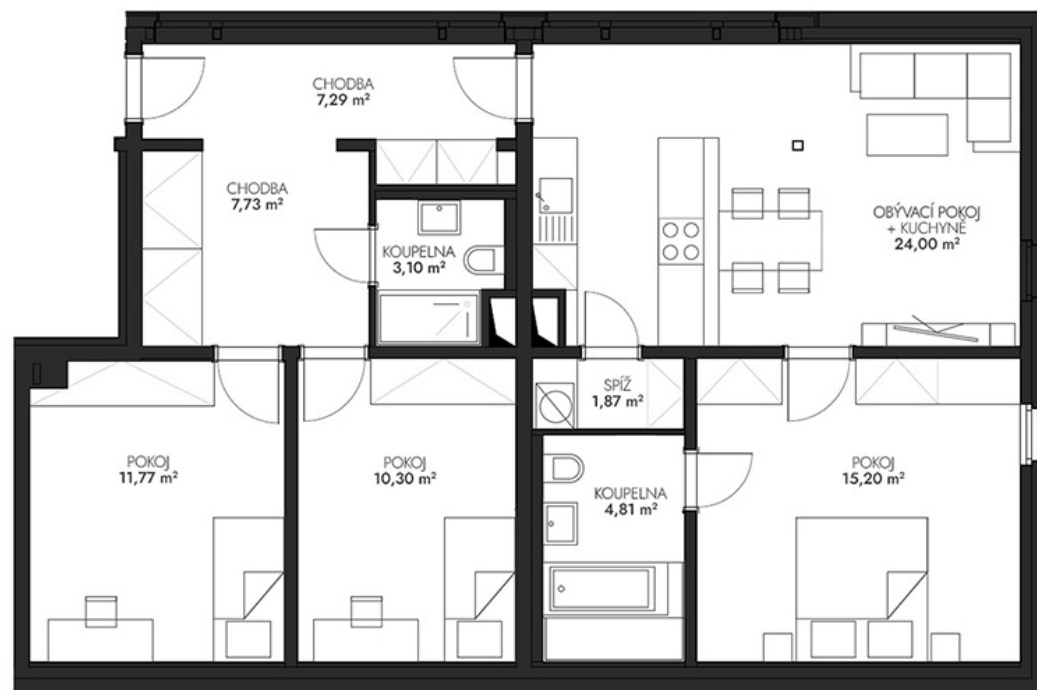

## Byt č. 10 (A.3.2)

Byt. dům č.: BD A  
Patro: 3. NP  
Dispozice: 4+kk

Celková plocha: 86.0 m<sup>2</sup>

Veškeré texty, materiály, dokumenty, údaje, modely, vizualizace, vyobrazení a jiné podklady prezentované na těchto webových stránkách jsou pouze ilustrační, nejsou závazné a nepředstavují nabídku ani návrh na uzavření smlouvy. Provozovatel těchto webových stránek si zároveň vyhrazuje právo na jejich změnu.