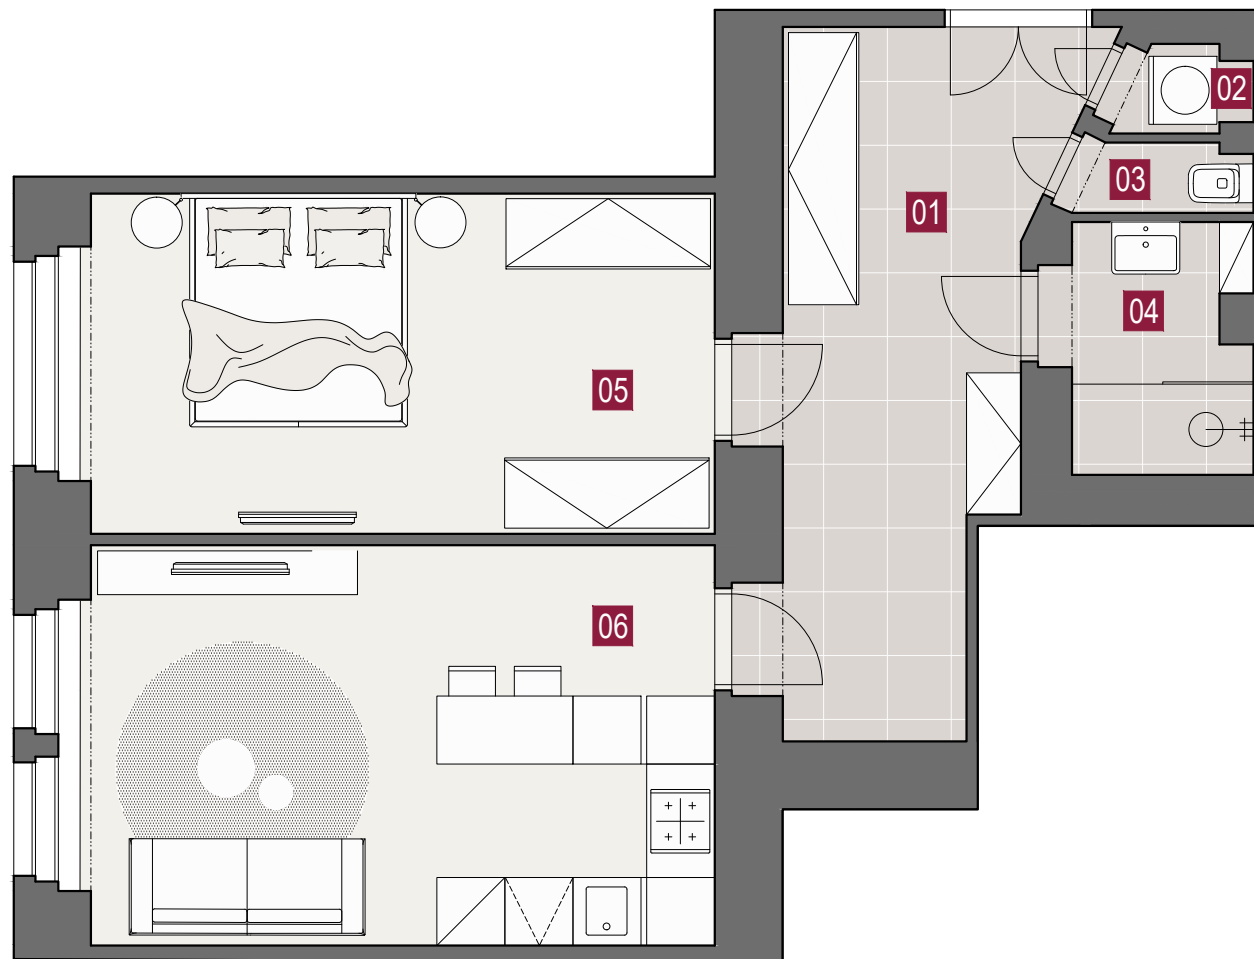

REZIDENCE U KANÁLKY 7

JEDNOTKA

Nebytový prostor 2

Dispozice 2+kk
Celková plocha 50.5m²
Podlaží 1.NP
Orientace jih

01 Zádveří	14.01 m ²
02 Prádelna	0.98 m ²
03 WC	1.07 m ²
04 Koupelna	3.82 m ²
05 Ložnice	16.83 m ²
06 Obývací pokoj s kk	19.80 m ²

2+kk

DISPOZICE

50.5m²

PLOCHA

1.NP

PODLAŽÍ

VÝTAH

Rezidenční projekt U Kanálky 7