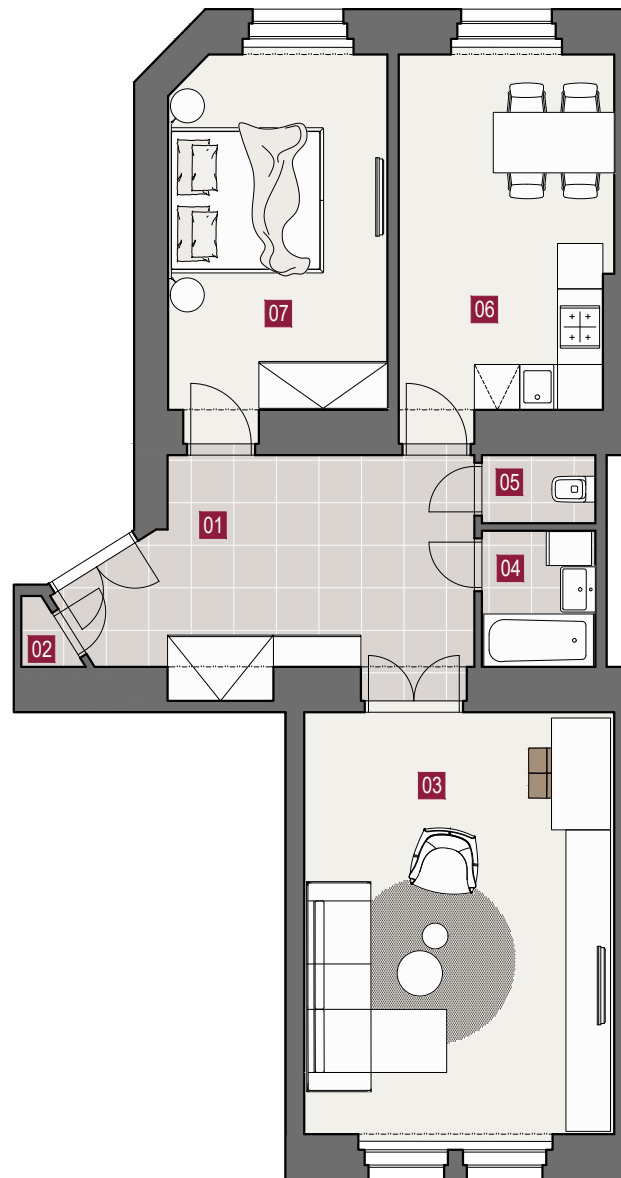

## JEDNOTKA

Dispozice  
Celková plocha  
Podlaží  
Orientace

Byt 8

3+kk  
76.2m<sup>2</sup>  
2.NP  
východ

01	Zádvěří	14.82 m <sup>2</sup>
02	Komora	0.59 m <sup>2</sup>
03	Obývací pokoj	23.32 m <sup>2</sup>
04	Koupelna	2.77 m <sup>2</sup>
05	WC	1.42 m <sup>2</sup>
06	Kuchyň s jídelním koutem	13.71 m <sup>2</sup>
07	Ložnice	14.07 m <sup>2</sup>

3+kk

DISPOZICE

76.2m<sup>2</sup>

PLOCHA

2.NP

PODLAŽÍ

VÝTAH

Rezidenční projekt U Kanálky 7