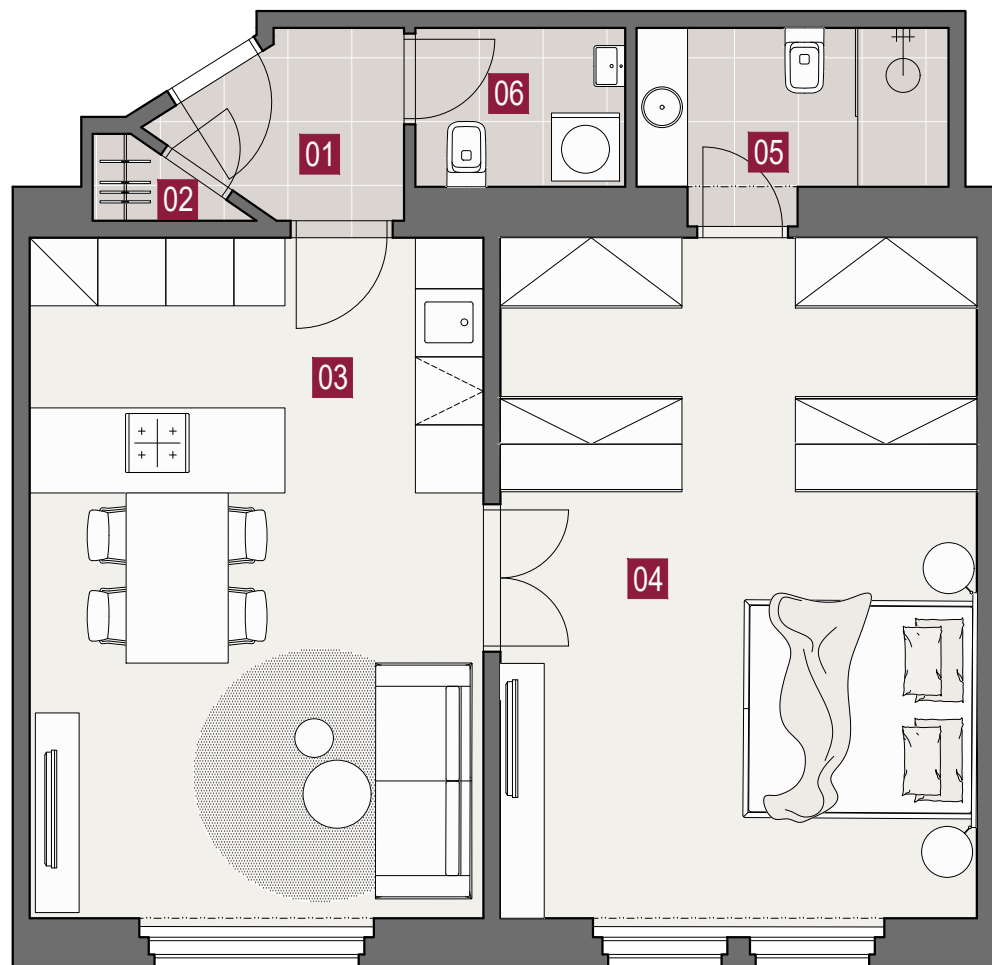

REZIDENCE U KANÁLKY 7

JEDNOTKA

Dispozice
Celková plocha
Podlaží
Orientace

Byt 16
2+kk
62.0m²
4.NP
východ

01	Zádvěří	3.07 m ²
02	Komora	0.75 m ²
03	Obývací pokoj s kk	24.35 m ²
04	Ložnice se šatnou	25.47 m ²
05	Koupelna s WC	4.19 m ²
06	WC s prádelnou	2.59 m ²

2+kk

DISPOZICE

62.0m²

PLOCHA

4.NP

PODLAŽÍ

VÝTAH

Rezidenční projekt U Kanálky 7