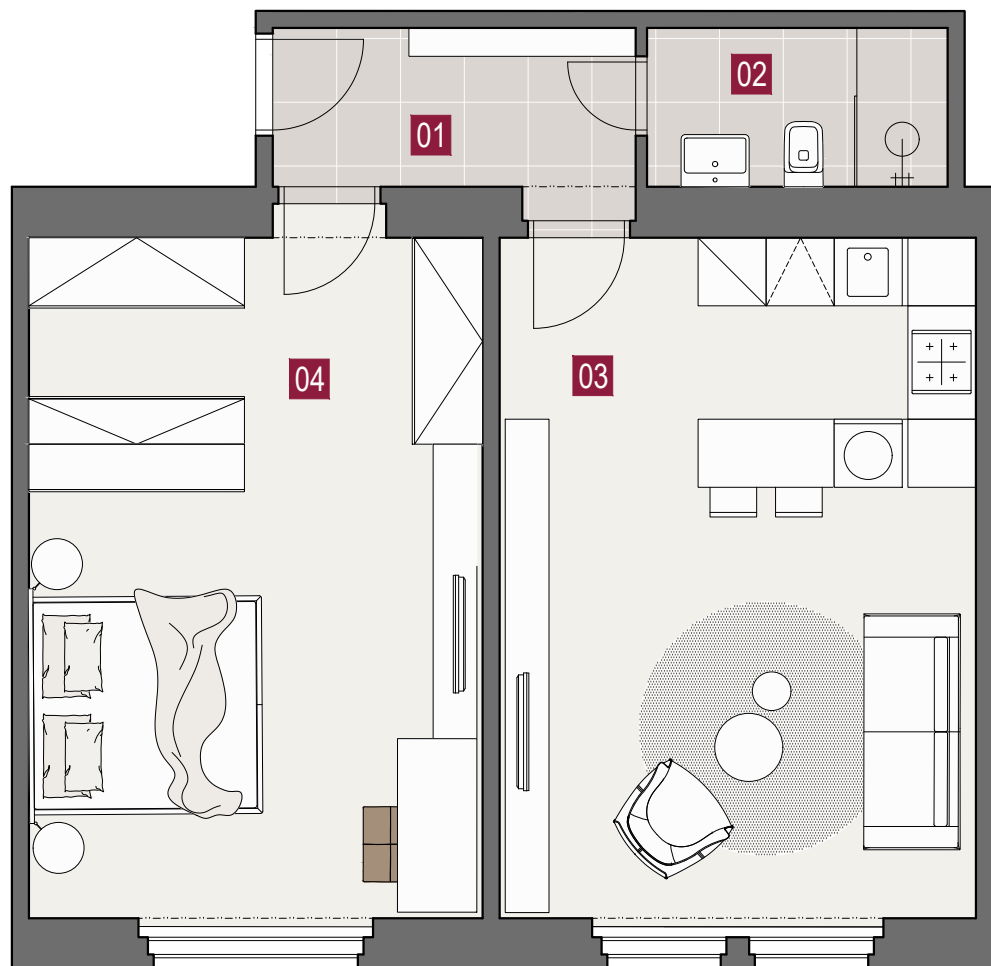

REZIDENCE U KANÁLKY 7

JEDNOTKA

Byt 23

Dispozice

2+kk

Celková plocha

59.8m²

Podlaží

5.NP

Orientace

východ

01 Zádveří

5.05 m²

02 Koupelna s WC

3.78 m²

03 Obývací pokoj s kk

25.39 m²

04 Ložnice

24.45 m²

2+kk

DISPOZICE

59.8m²

PLOCHA

5.NP