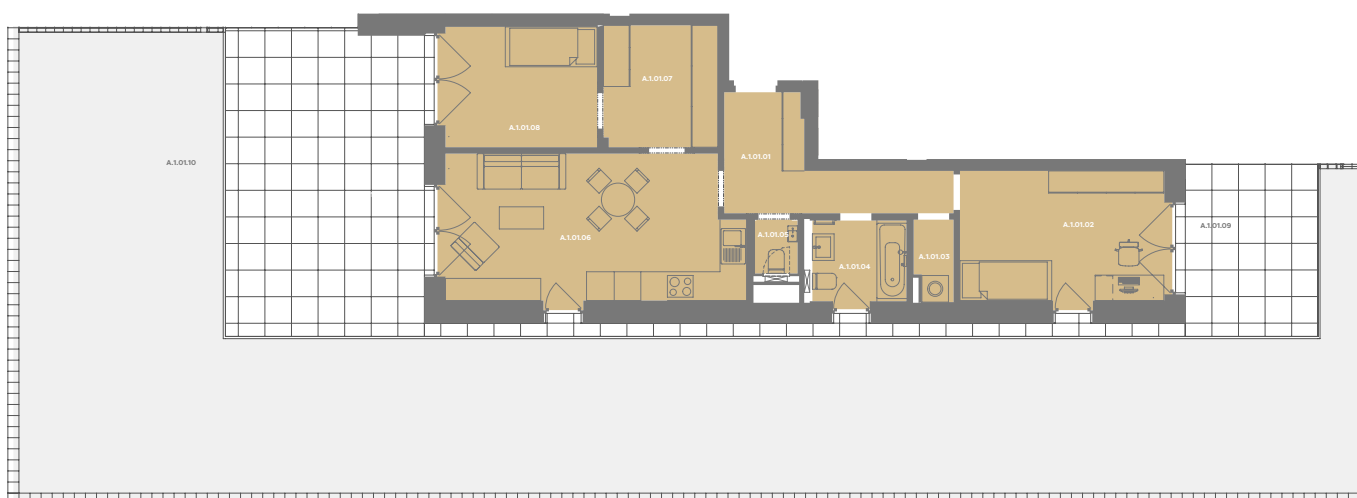

A.1.01.04 KOUPELNA 4,02 m²

A.1.01.05 WC 1,16 m²

A.1.01.06 OBÝVACÍ POKOJ+KK 22,12 m²

A.1.01.07 ŠATNA 7,07 m²

A.1.01.08 POKOJ 9,66 m²

Užitná plocha 67,75 m²

Plocha příček 3,61 m²

Plocha dle nařízení vlády 71,36 m²

A.1.01.09 TERASA 51,24 m²

A.1.01.10 ZAHRÁDKA 147,55 m²

Budova

Umístění na patře

Příslušenství v ceně: Coworkingový prostor