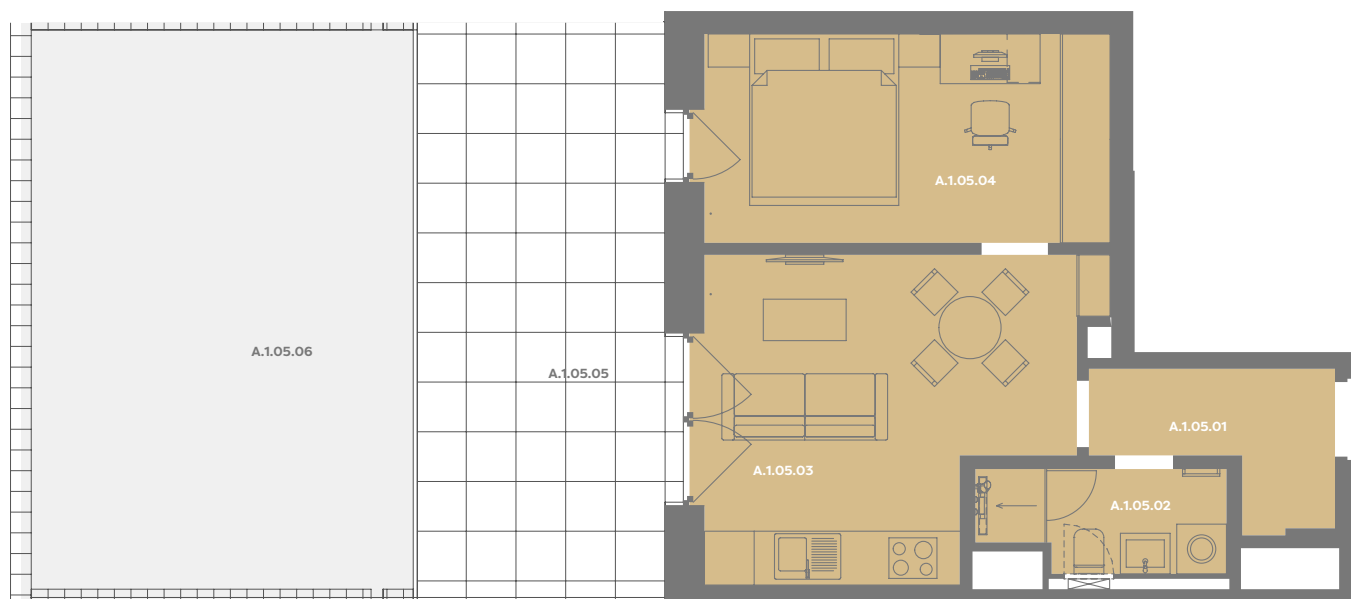

Byt A_1.05

2+kk

Dios

Budova **A**

Patro **1.np**

Energetický štítek budovy **B**

A.1.05.01 CHODBA **4,13 m²**

A.1.05.02 KOUPELNA **3,48 m²**

A.1.05.03 OBÝVACÍ POKOJ+KK **16,36 m²**

A.1.05.04 LOŽNICE **12,49 m²**

Užitná plocha 36,51 m²

Plocha příček 1,99 m²

Plocha dle nařízení vlády 38,50 m²

A.1.05.05 TERASA **21,53 m²**

A.1.05.06 ZAHŘÁDKA **32,91 m²**

Budova

Umístění na patře

Příslušenství v ceně: Coworkingový prostor