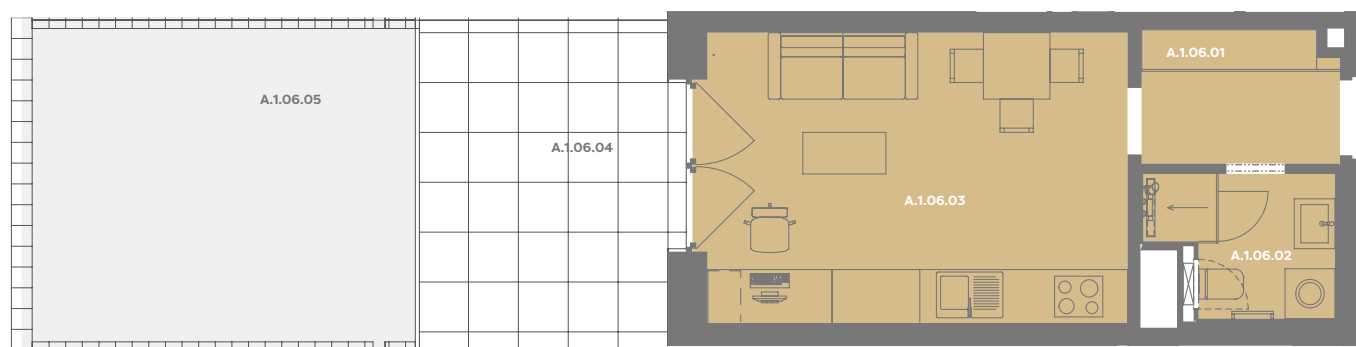

A.1.06.03 OBÝVACÍ POKOJ+KK **18,06 m<sup>2</sup>**

**Užitná plocha 25,21 m<sup>2</sup>**

**Plocha příček 0,80 m<sup>2</sup>**

**Plocha dle nařízení vlády 26,01 m<sup>2</sup>**

A.1.06.04 TERASA **12,49 m<sup>2</sup>**

A.1.06.05 ZAHŘÁDKA **18,79 m<sup>2</sup>**

Budova

Umístění na patře

**Příslušenství v ceně:** Coworkingový prostor