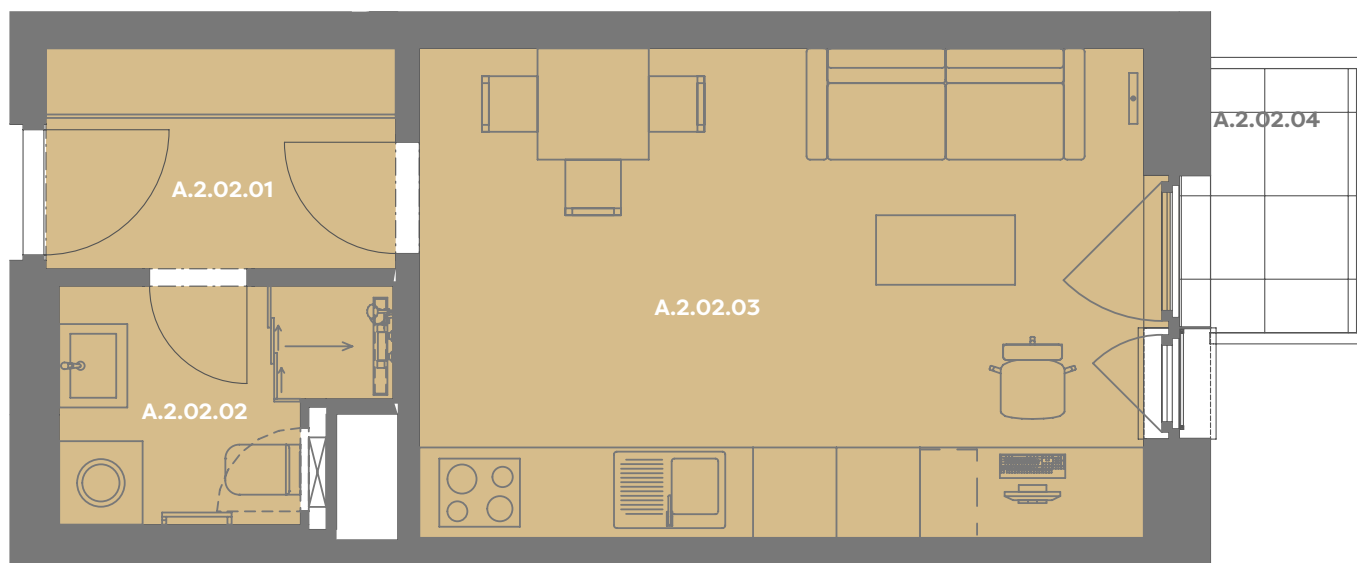

A.2.02.03 OBÝVACÍ POKOJ+KK 18,55 m<sup>2</sup>

**Užitná plocha 26,04 m<sup>2</sup>**

**Plocha příček 0,84 m<sup>2</sup>**

**Plocha dle nařízení vlády 26,88 m<sup>2</sup>**

A.2.02.04 BALKÓN 2,23 m<sup>2</sup>

Budova

Umístění na patře

Příslušenství v ceně: Coworkingový prostor