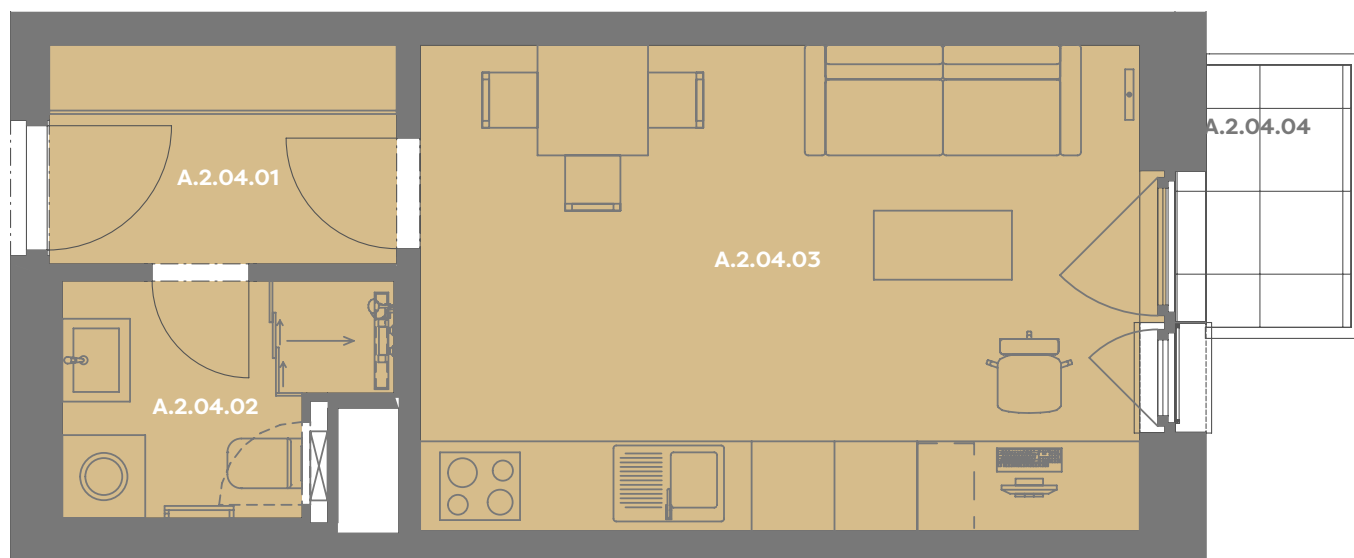

A.2.04.03 OBÝVACÍ POKOJ+KK 18,55 m<sup>2</sup>

**Užitná plocha 26,04 m<sup>2</sup>**

**Plocha příček 0,84 m<sup>2</sup>**

**Plocha dle nařízení vlády 26,88 m<sup>2</sup>**

A.2.04.04 BALKÓN 2,23 m<sup>2</sup>

Budova

Umístění na patře

Příslušenství v ceně: Cowworkingový prostor