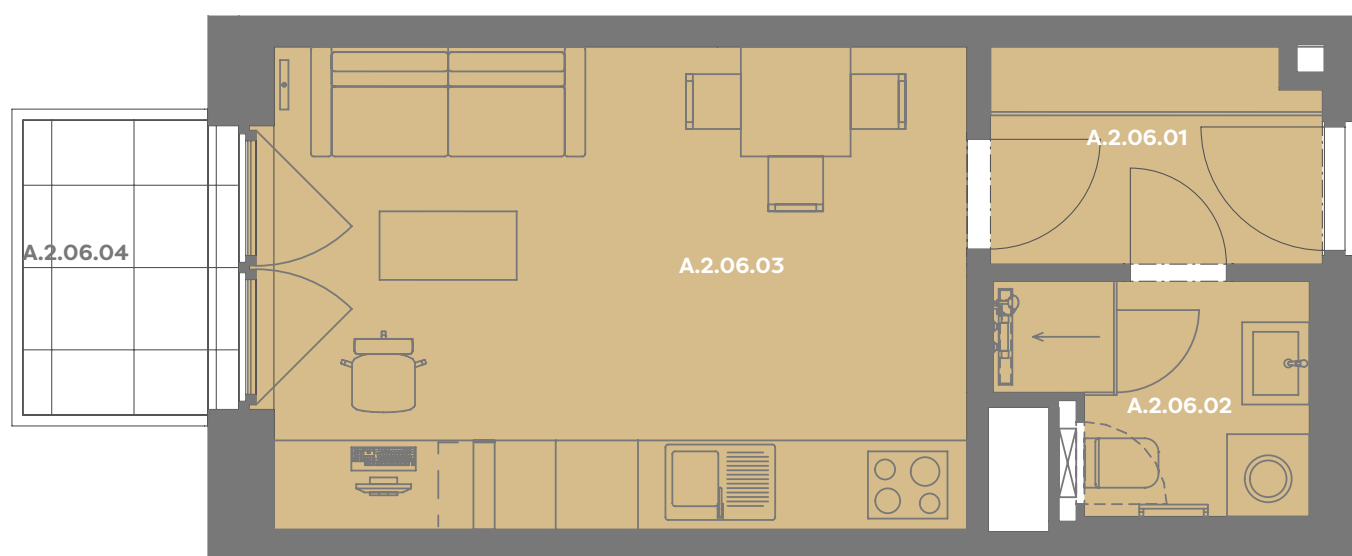

# Byt A.2.06

1+kk

Dios

Budova **A**

Patro **2.np**

Energetický štítek budovy **B**

A.2.06.01 CHODBA 3,74 m<sup>2</sup>

A.2.06.02 KOUPELNA 3,35 m<sup>2</sup>

A.2.05.04 LOŽNICE 12,56 m<sup>2</sup>

**Užitná plocha 25,24 m<sup>2</sup>**

**Plocha příček 0,77 m<sup>2</sup>**

**Plocha dle nařízení vlády 26,01 m<sup>2</sup>**

A.2.06.04 BALKÓN 3,35 m<sup>2</sup>

Budova

Umístění na patře

**Příslušenství v ceně:** Coworkingový prostor