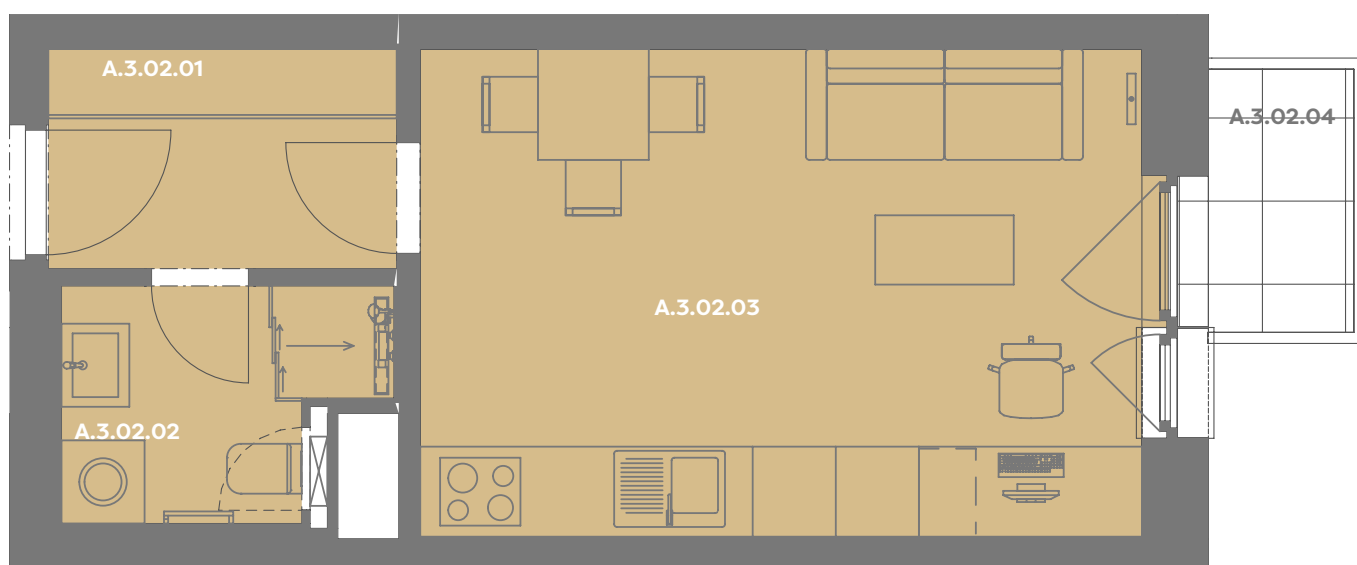

A.3.02.03 OBÝVACÍ POKOJ+KK 18,55 m<sup>2</sup>

**Užitná plocha 26,04 m<sup>2</sup>**

**Plocha příček 0,84 m<sup>2</sup>**

**Plocha dle nařízení vlády 26,88 m<sup>2</sup>**

A.3.02.04 BALKÓN 2,23 m<sup>2</sup>

Budova

Umístění na patře

**Příslušenství v ceně:** Coworkingový prostor