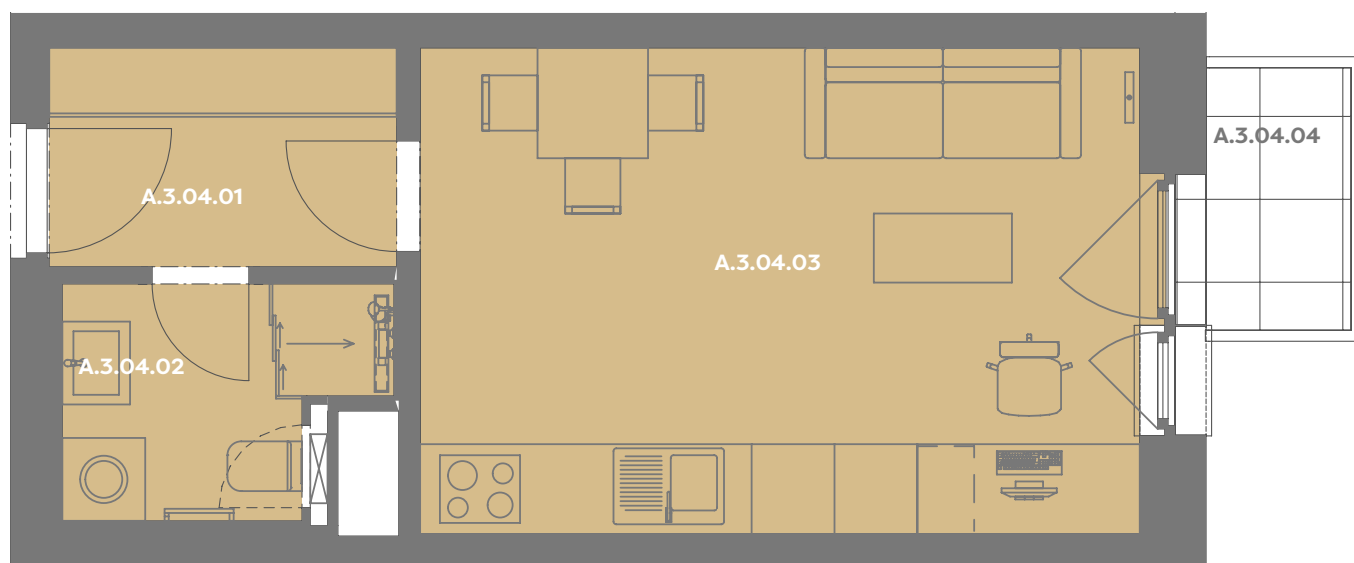

A.3.04.03 OBÝVACÍ POKOJ+KK 18,55 m²

Užitná plocha 26,04 m²

Plocha příček 0,84 m²

Plocha dle nařízení vlády 26,88 m²

A.3.04.04 BALKÓN 2,23 m²

Budova

Umístění na patře

Příslušenství v ceně: Coworkingový prostor