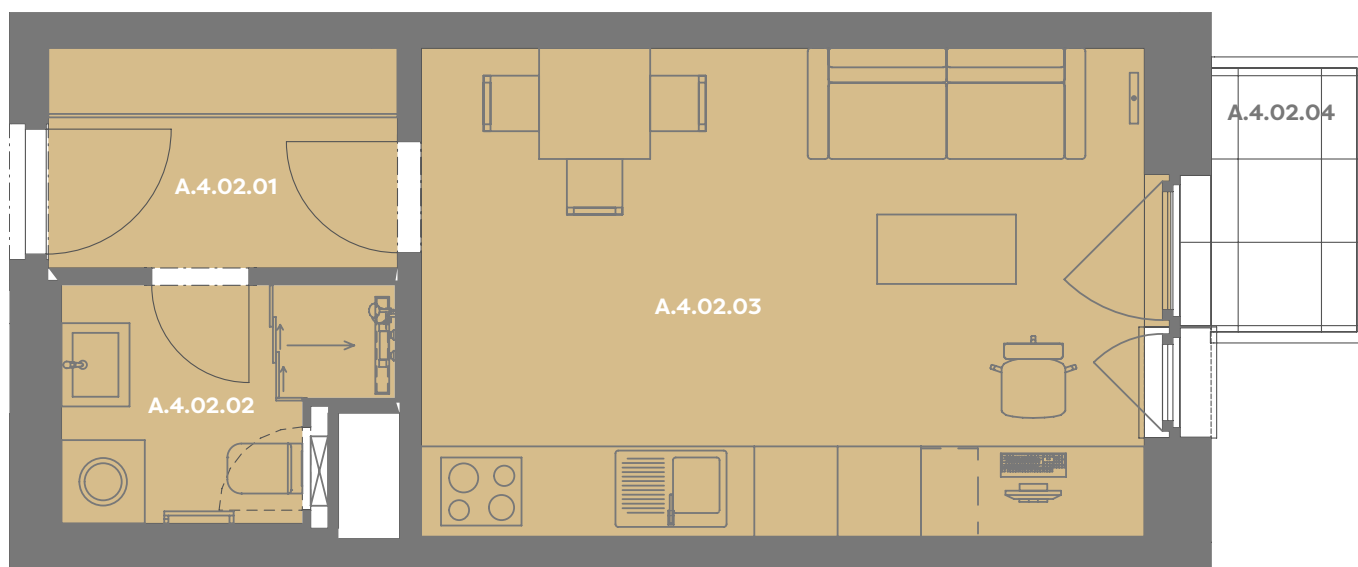

Byt A.4.02

1+kk

Dios

Budova **A**

Patro **4.np**

Energetický štítek budovy **B**

A.4.02.01 CHODBA 3,99 m²

A.4.02.02 KOUPELNA 3,51 m²

A.4.02.03 OBÝVACÍ POKOJ+KK 18,55 m²

Užitná plocha 26,04 m²

Plocha příček 0,84 m²

Plocha dle nařízení vlády 26,88 m²

A.4.02.04 BALKÓN 2,23 m²

Budova

Umístění na patře

Příslušenství v ceně: Coworkingový prostor