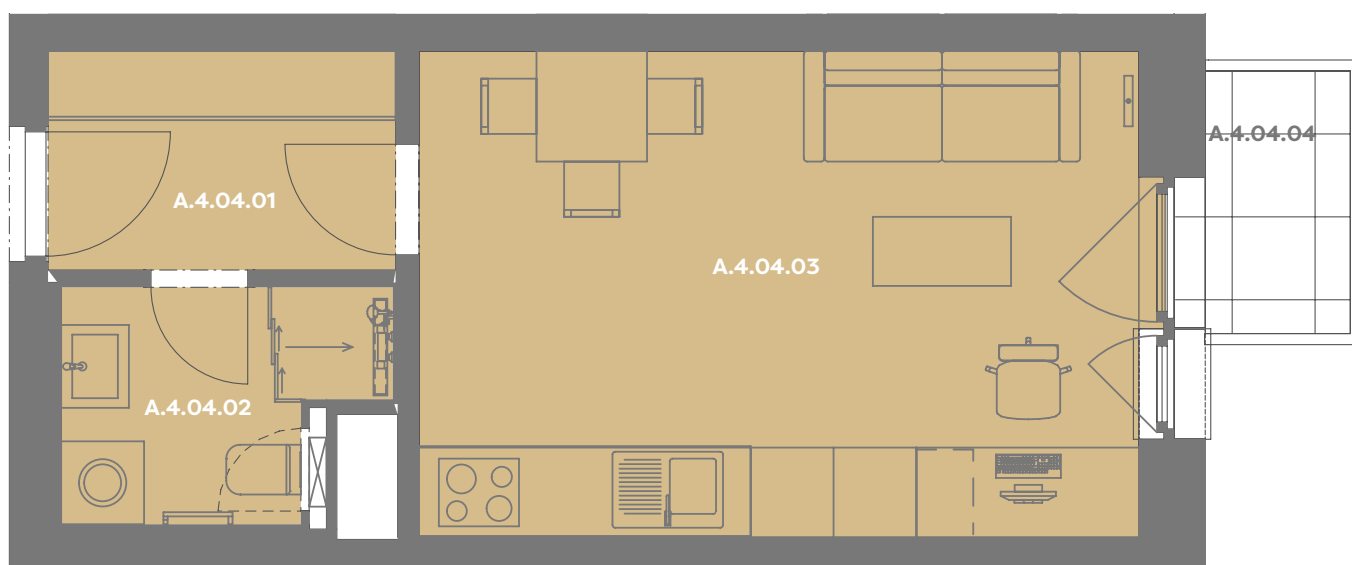

A.4.04.03 OBÝVACÍ POKOJ+KK 18,55 m<sup>2</sup>

**Užitná plocha 26,04 m<sup>2</sup>**

**Plocha příček 0,84 m<sup>2</sup>**

**Plocha dle nařízení vlády 26,88 m<sup>2</sup>**

A.4.04.04 BALKÓN 2,23 m<sup>2</sup>

Budova

Umístění na patře

**Příslušenství v ceně:** Coworkingový prostor