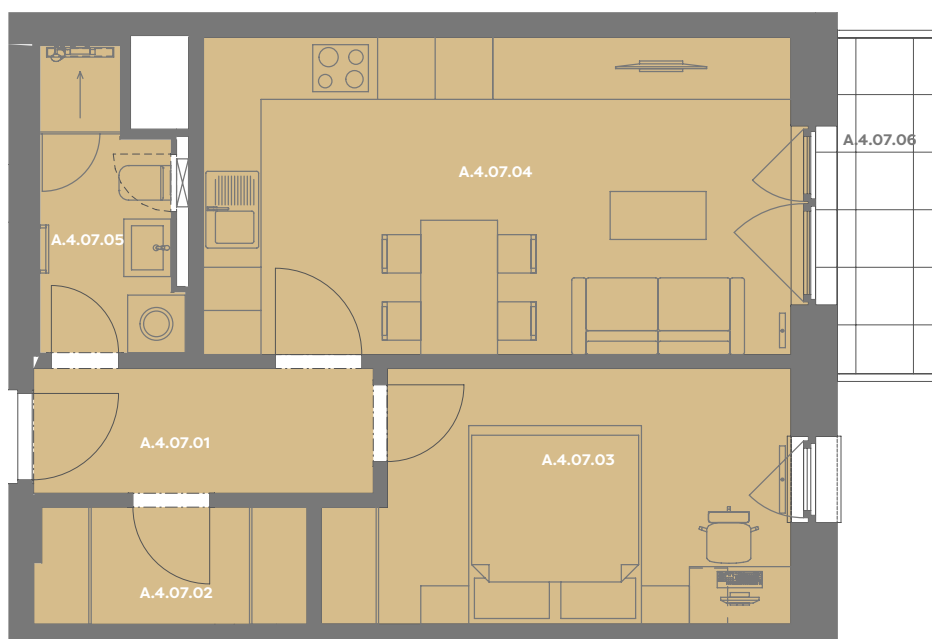

A.4.07.04 OBÝVACÍ POKOJ+KK **20,63 m<sup>2</sup>**

A.4.07.05 KOUPELNA **3,92 m<sup>2</sup>**

**Užitná plocha 44,62 m<sup>2</sup>**

**Plocha příček 2,60 m<sup>2</sup>**

**Plocha dle nařízení vlády 47,22 m<sup>2</sup>**

A.4.07.06 BALKÓN **4,08 m<sup>2</sup>**

Budova

Umístění na patře

**Příslušenství v ceně:** Cowworkingový prostor