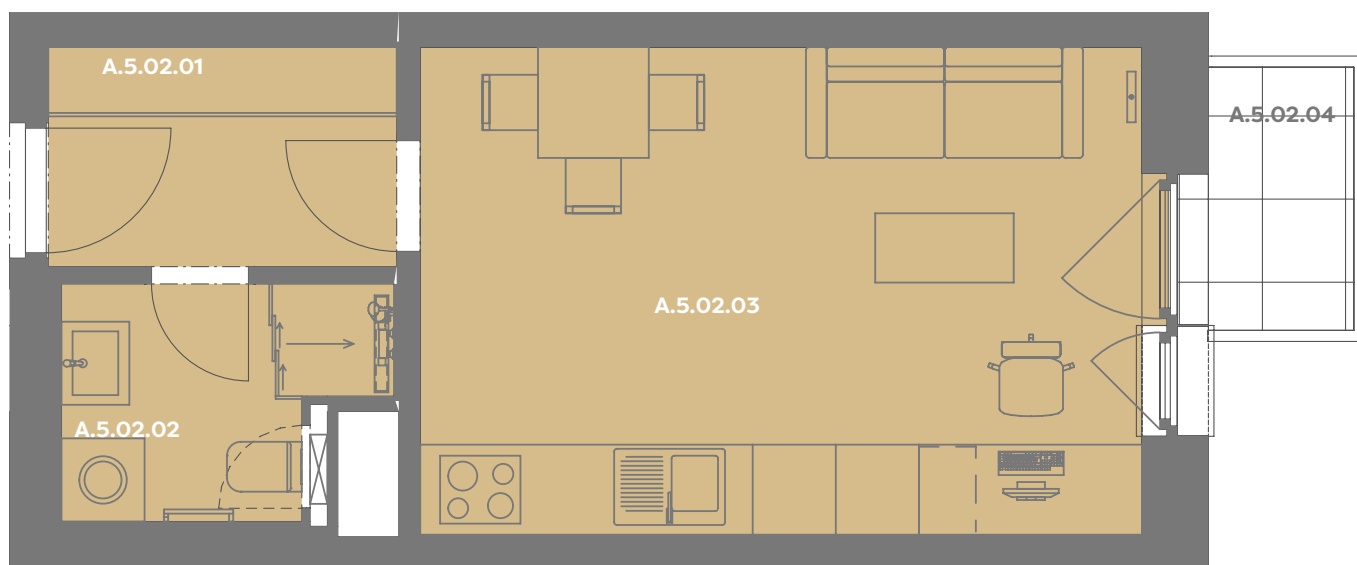

A.5.02.03 OBÝVACÍ POKOJ+KK 18,55 m<sup>2</sup>

**Užitná plocha 26,04 m<sup>2</sup>**

**Plocha příček 0,84 m<sup>2</sup>**

**Plocha dle nařízení vlády 26,88 m<sup>2</sup>**

A.5.02.04 BALKÓN 2,23 m<sup>2</sup>

Budova

Umístění na patře

**Příslušenství v ceně:** Coworkingový prostor