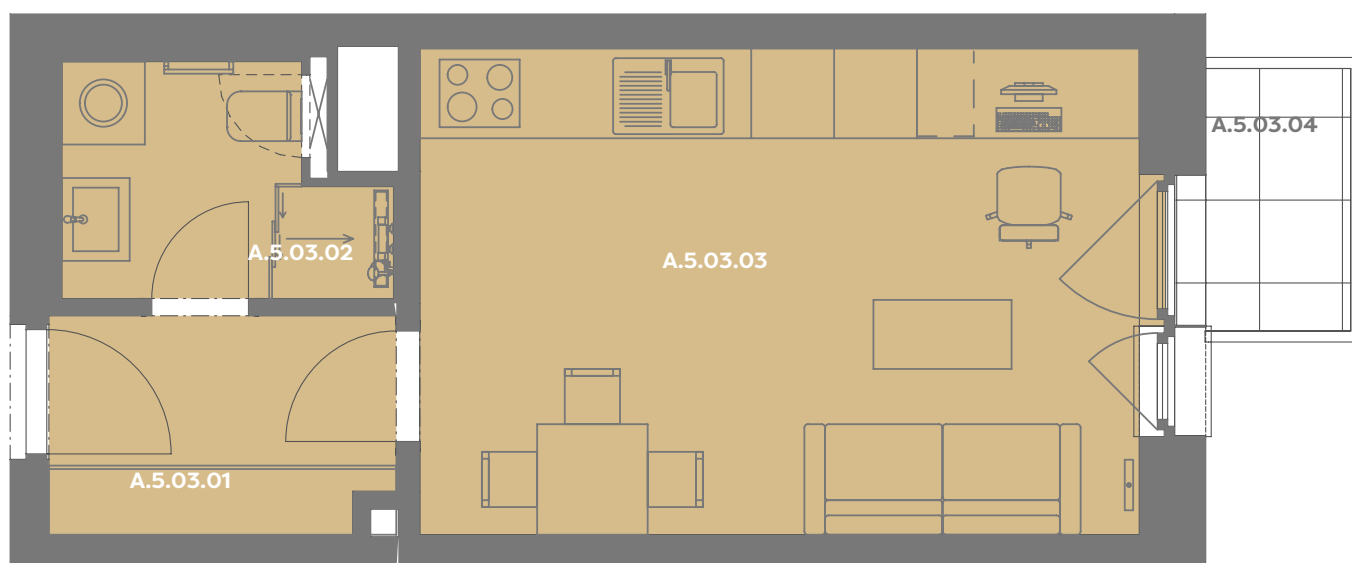

Byt A.5.03

1+kk

Dios

Budova **A**

Patro **5.np**

Energetický štítek budovy **B**

A.5.03.01 CHODBA 3,89 m²

A.5.03.02 KOUPELNA 3,51 m²

A.5.03.03 OBÝVACÍ POKOJ+KK 18,55 m²

Užitná plocha 25,94 m²

Plocha příček 0,79 m²

Plocha dle nařízení vlády 26,73 m²

A.5.03.04 BALKÓN 2,23 m²

Budova

Umístění na patře

Příslušenství v ceně: Coworkingový prostor