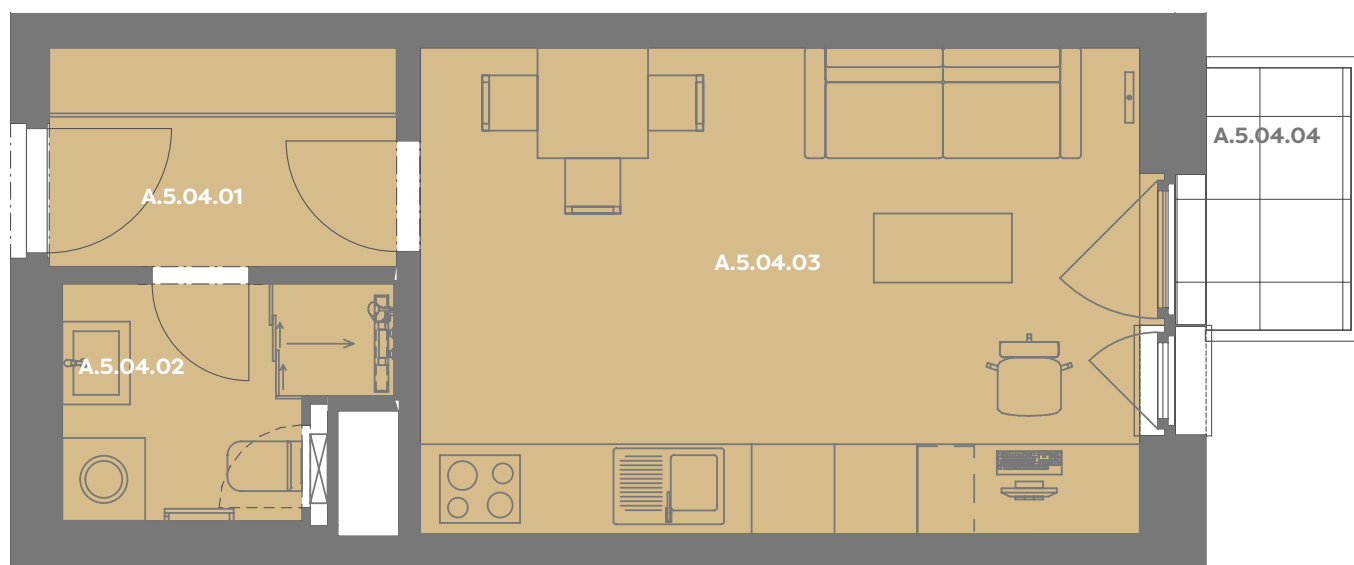

Byt A.5.04

1+kk

Dios

Budova **A**

Patro **5.np**

Energeticky štítek budovy **B**

A.5.04.01 CHODBA 3,99 m²

A.5.04.02 KOUPELNA 3,51 m²

A.5.04.03 OBÝVACÍ POKOJ+KK 18,55 m²

Užitná plocha 26,04 m²

Plocha příček 0,84 m²

Plocha dle nařízení vlády 26,88 m²

A.5.04.04 BALKÓN 2,23 m²

Budova

Umístění na patře

Příslušenství v ceně: Coworkingový prostor