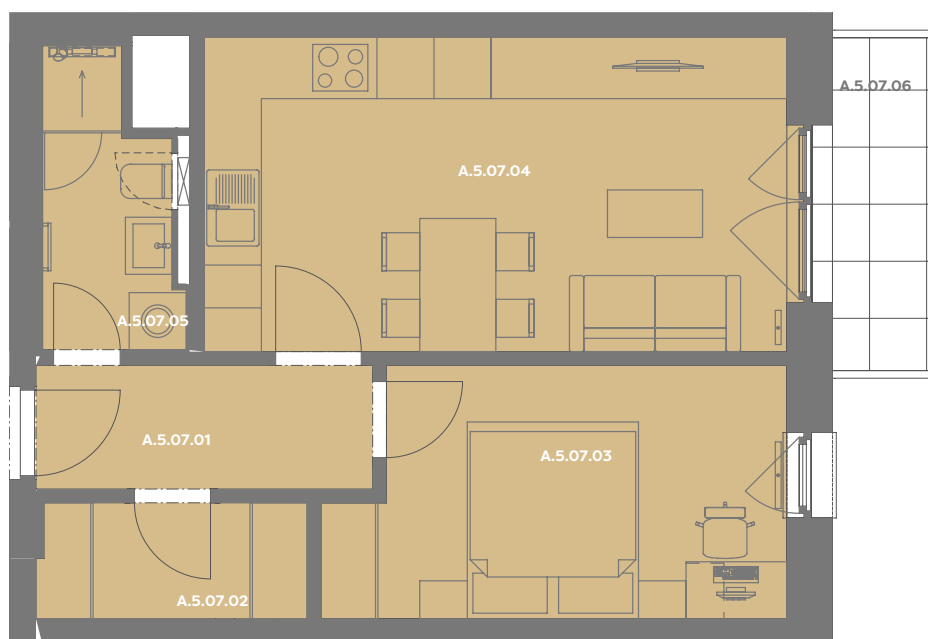

Byt A.5.07

2+kk

Dios

Budova **A**

Patro **5.np**

Energetický štítek budovy **B**

A.5.07.01 CHODBA 4,6 m²

A.5.07.02 ŠATNA 3,43 m²

A.5.07.03 LOŽNICE 12,06 m²

A.5.07.04 OBÝVACÍ POKOJ+KK 20,63 m²

A.5.07.05 KOUPELNA 3,92 m²

Užitná plocha 44,62 m²

Plocha příček 2,60 m²

Plocha dle nařízení vlády 47,22 m²

A.5.07.06 BALKÓN 4,08 m²

Budova

Umístění na patře

Příslušenství v ceně: Coworkingový prostor