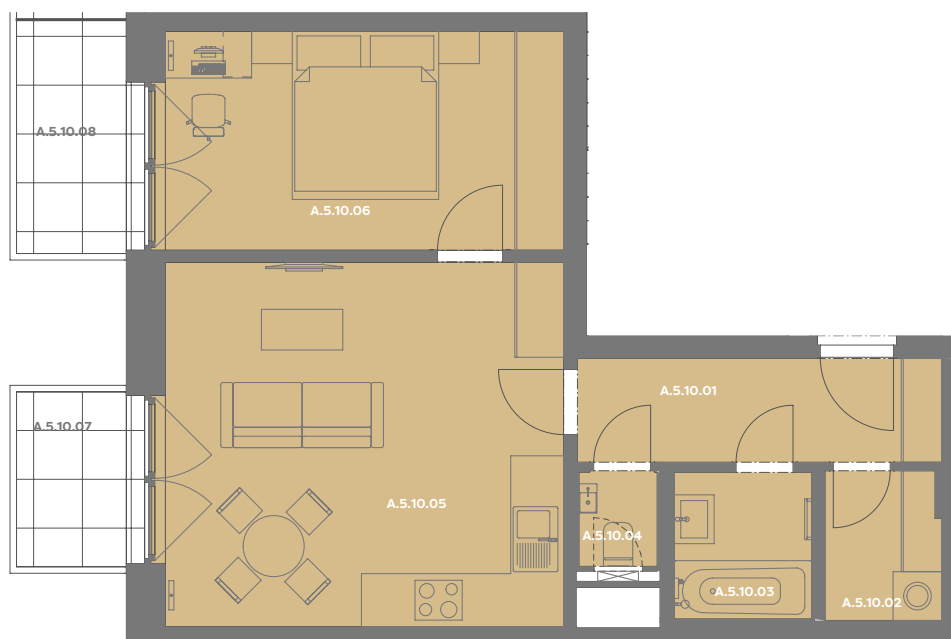

Byt A.5.10

2+kk

Dios

Budova **A**

Patro **5.np**

Energetický štítek budovy **B**

A.5.10.01 CHODBA 5,71 m²

A.5.10.02 PRÁDELNA 2,59 m²

A.5.10.03 KOUPELNA 3,04 m²

A.5.10.04 WC 1,12 m²

A.5.10.05 OBÝVACÍ POKOJ+KK 22,33 m²

A.5.10.06 POKOJ 13,59 m²

Užitná plocha 48,6 m²

Plocha příček 2,24 m²

Plocha dle nařízení vlády 50,84 m²

A.5.10.07 BALKÓN 3,35 m²

A.5.10.08 BALKÓN 4,33 m²

Budova

Umístění na patře

Příslušenství v ceně: Coworkingový prostor