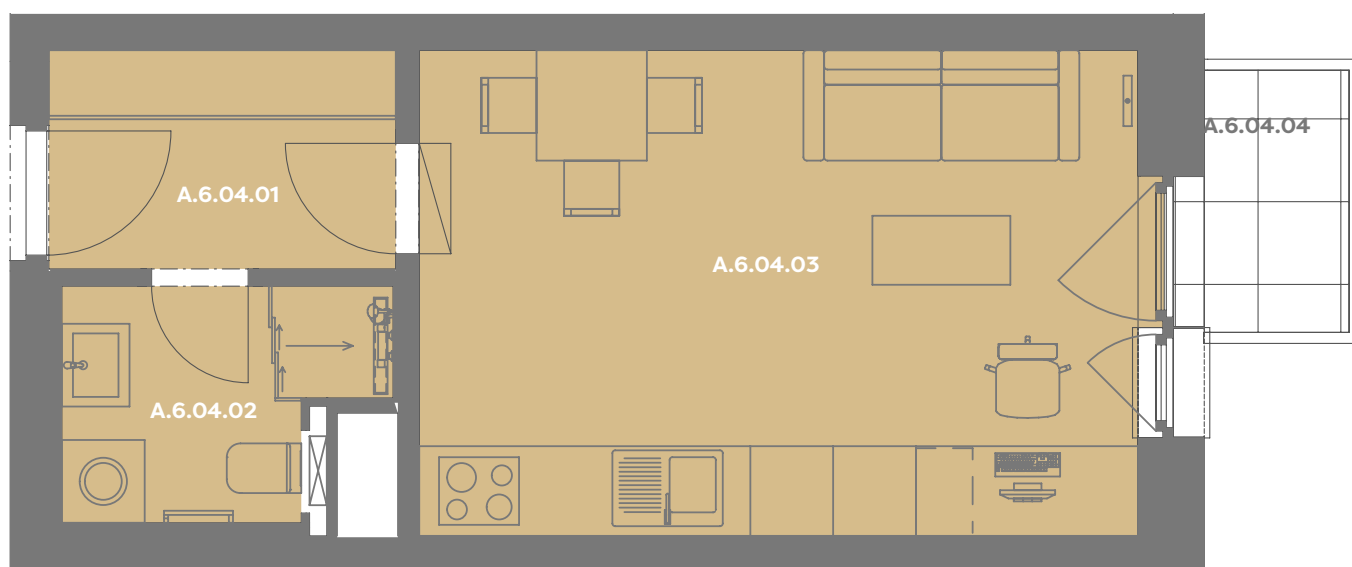

Byt A.6.04

1+kk

Dios

Budova **A**

Patro **6.np**

Energetický štítek budovy **B**

A.6.04.01 CHODBA 3,99 m²

A.6.04.02 KOUPELNA 3,51 m²

A.6.04.03 OBÝVACÍ POKOJ+KK 18,55 m²

Užitná plocha 26,04 m²

Plocha příček 0,84 m²

Plocha dle nařízení vlády 26,88 m²

A.6.04.04 BALKÓN 2,23 m²

Budova

Umístění na patře

Příslušenství v ceně: Coworkingový prostor