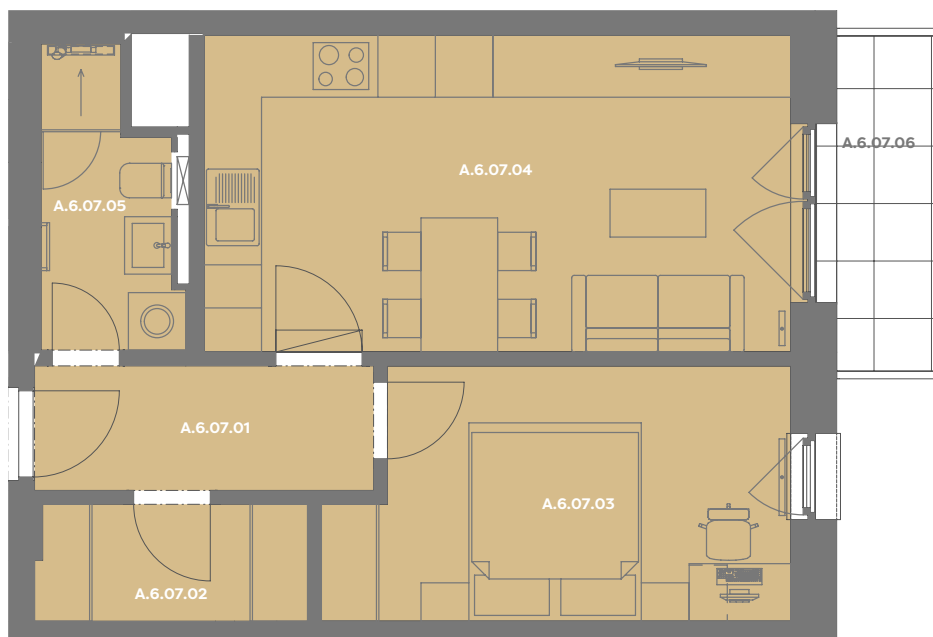

Byt A.6.07

2+kk

Dios

Budova **A**

Patro **6.np**

Energetický štítek budovy **B**

A.6.07.01 CHODBA 4,6 m²

A.6.07.02 ŠATNA 3,43 m²

A.6.07.03 LOŽNICE 12,06 m²

A.6.07.04 OBÝVACÍ POKOJ+KK 20,63 m²

A.6.07.05 KOUPELNA 3,92 m²

Užitná plocha 44,62 m²

Plocha příček 2,60 m²

Plocha dle nařízení vlády 47,22 m²

A.6.07.06 BALKÓN 4,08 m²

Budova

Umístění na patře

Příslušenství v ceně: Coworkingový prostor