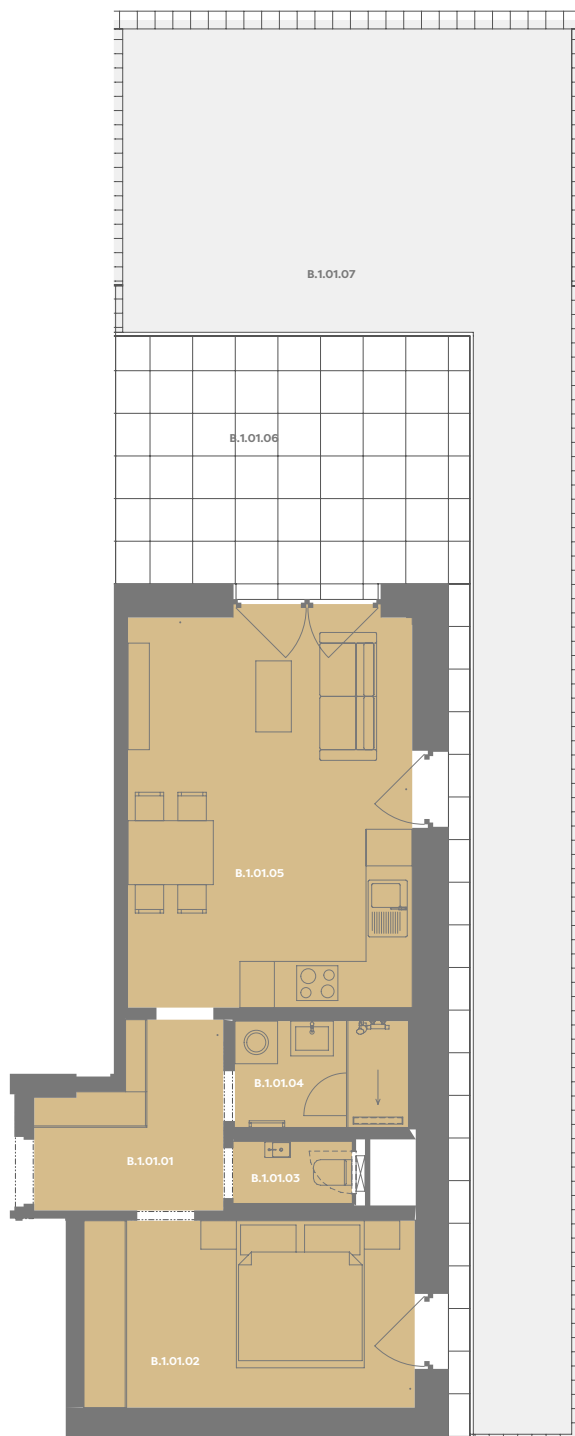

Byt B_1.01

2+kk

Dios

Budova **B**

Patro **1.np**

Energetický štítek budovy **B**

Budova

Umístění na patře

B.1.01.01 CHODBA **5,79 m²**

B.1.01.02 LOŽNICE **12,24 m²**

B.1.01.03 WC **1,43 m²**

B.1.01.04 KOUPELNA **3,63 m²**

B.1.01.05 OBÝVACÍ POKOJ+KK **22,32 m²**

Užitná plocha 45,46 m²

Plocha příček 2,42 m²

Plocha dle nařízení vlády 47,88 m²

B.1.01.06 TERASA **22,39 m²**

B.1.01.07 ZAHRÁDKA **51,81 m²**

Příslušenství v ceně: Coworkingový prostor