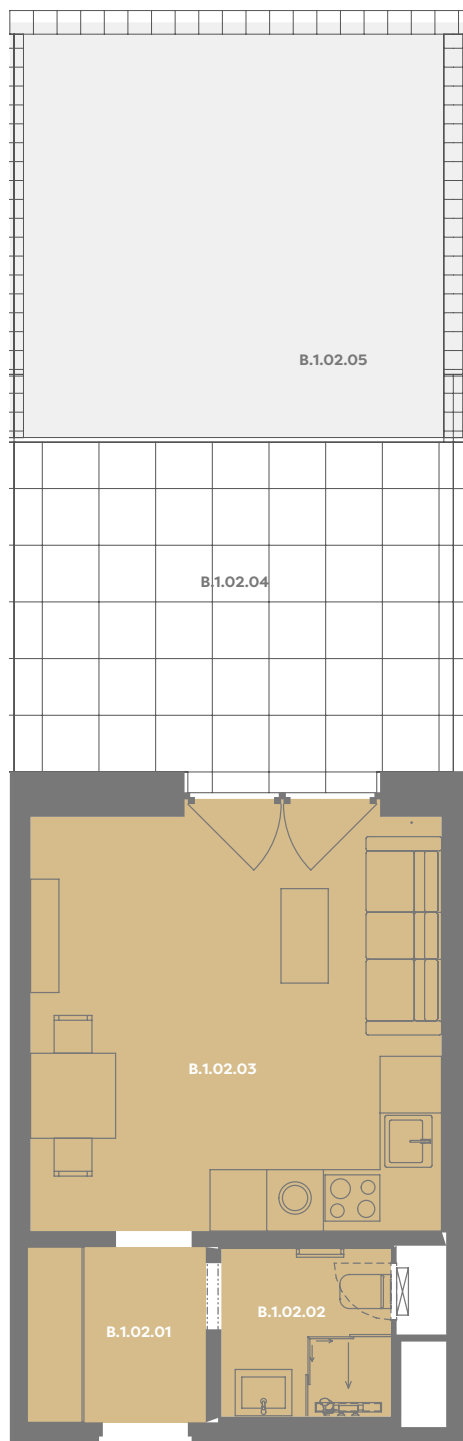

# Byt B\_1.02

1+kk

Dios

Budova **B**

Patro **1.np**

Energetický štítek budovy **B**

Budova

Umístění na patře

B.1.02.01 CHODBA **3,51 m<sup>2</sup>**

B.1.02.02 KOUPELNA **3,19 m<sup>2</sup>**

B.1.02.03 OBÝVACÍ POKOJ+KK **19,44 m<sup>2</sup>**

**Užitná plocha 26,17 m<sup>2</sup>**

**Plocha příček 1,48 m<sup>2</sup>**

**Plocha dle nařízení vlády 27,65 m<sup>2</sup>**

B.1.02.04 TERASA **16,9 m<sup>2</sup>**

B.1.02.05 ZAHRÁDKA **20,44 m<sup>2</sup>**

**Příslušenství v ceně:** Cowworkingový prostor