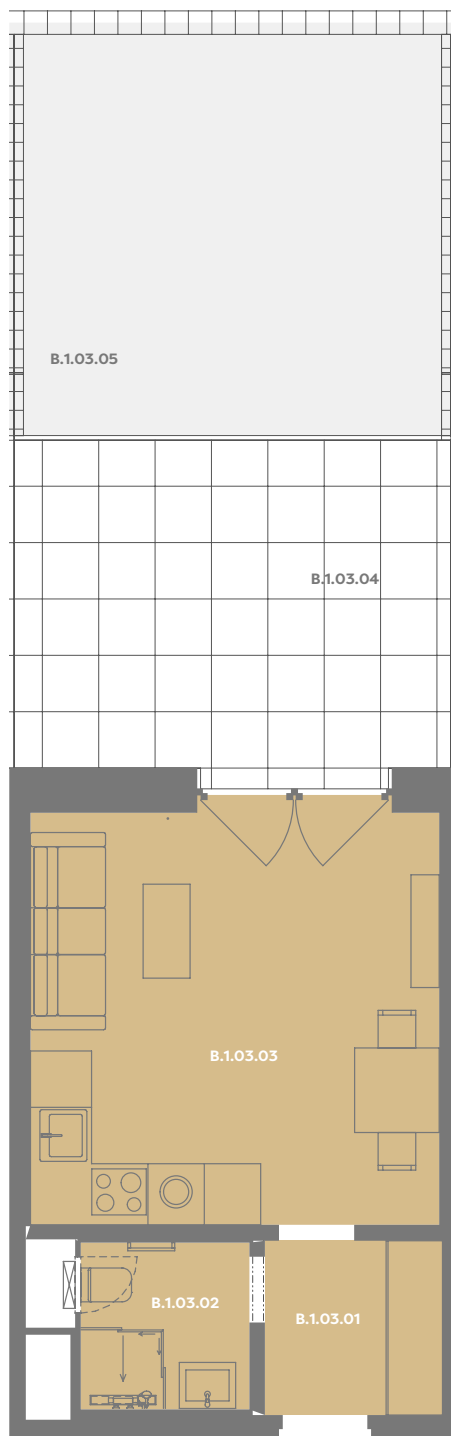

Byt B_1.03

1+kk

Dios

Budova **B**

Patro **1.np**

Energetický štítek budovy **B**

Budova

Umístění na patře

B.1.03.01 CHODBA **3,51 m²**

B.1.03.02 KOUPELNA **3,19 m²**

B.1.03.03 OBÝVACÍ POKOJ+KK **19,45 m²**

Užitná plocha 26,17 m²

Plocha příček 1,48 m²

Plocha dle nařízení vlády 27,65 m²

B.1.03.04 TERASA **16,88 m²**

B.1.03.05 ZAHRÁDKA **20,44 m²**

Příslušenství v ceně: Cowworkingový prostor