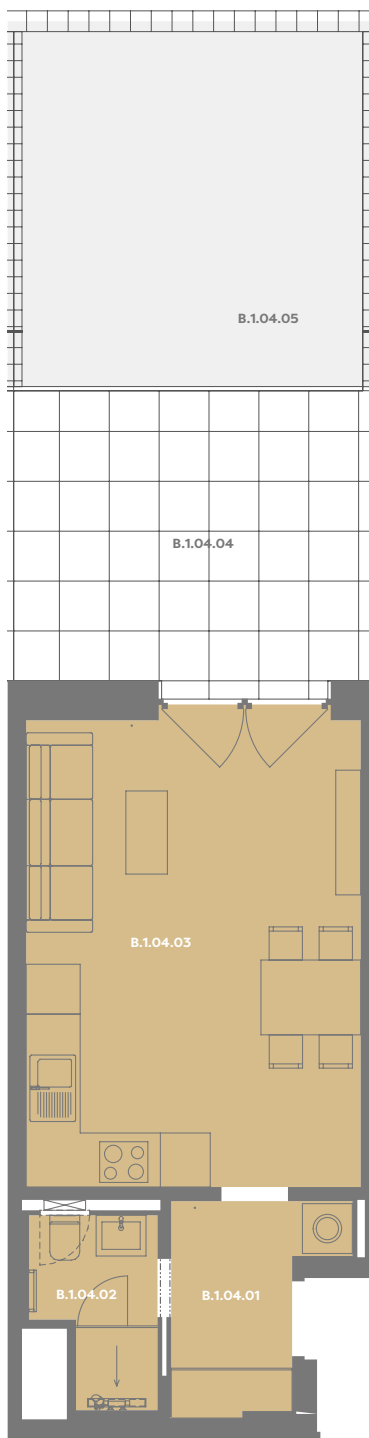

# Byt B\_1.04

1+kk

Dios

Budova **B**

Patro **1.np**

Energetický štítek budovy **B**

Budova

Umístění na patře

B.1.04.01 CHODBA **4,23 m<sup>2</sup>**

B.1.04.02 KOUPELNA **3,01 m<sup>2</sup>**

B.1.04.03 OBÝVACÍ POKOJ+KK **22,97 m<sup>2</sup>**

**Užitná plocha 30,24 m<sup>2</sup>**

**Plocha příček 1,28 m<sup>2</sup>**

**Plocha dle nařízení vlády 31,52 m<sup>2</sup>**

B.1.04.04 TERASA **15,64 m<sup>2</sup>**

B.1.04.05 ZAHRÁDKA **18,9 m<sup>2</sup>**

**Příslušenství v ceně:** Coworkingový prostor