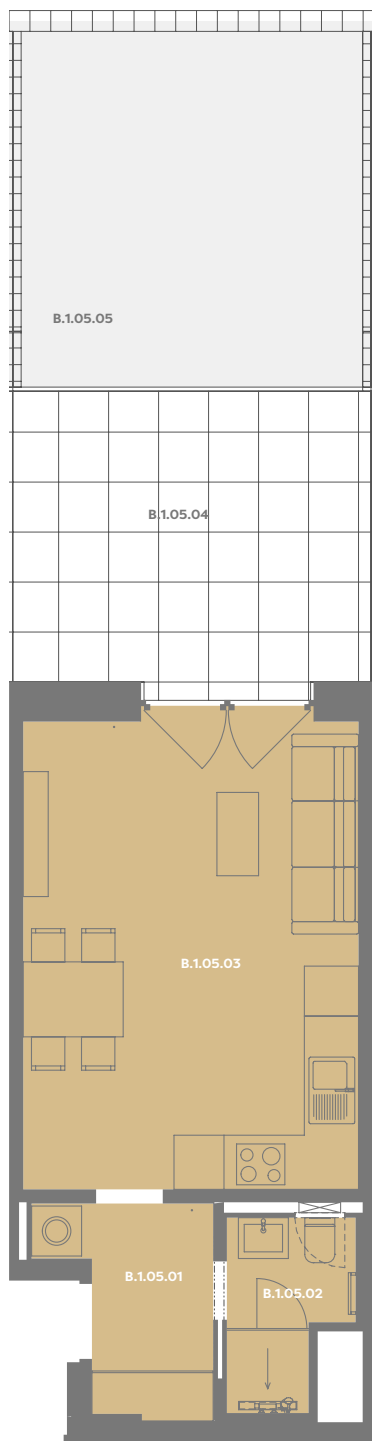

Byt B_1.05

1+kk

Dios

Budova **B**

Patro **1.np**

Energetický štítek budovy **B**

Budova

Umístění na patře

B.1.05.01 CHODBA **4,23 m²**

B.1.05.02 KOUPELNA **3,01 m²**

B.1.05.03 OBÝVACÍ POKOJ+KK **22,97 m²**

Užitná plocha 30,24 m²

Plocha příček 1,28 m²

Plocha dle nařízení vlády 31,52 m²

B.1.05.04 TERASA **15,5 m²**

B.1.05.05 ZAHRÁDKA **18,9 m²**

Příslušenství v ceně: Cowworkingový prostor